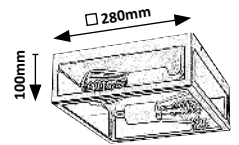

TOPEKA

ZATON

New

7070

ORLOVA

New

NOVIGRAD

New

8140 **M G**

☒ E27 / 1x max. 60W
IP54 • 19515
transparent/black

5 998250 381404

7070 **M G**

☒ E27 / 2x max. 60W
IP23 • 19246
matte black/transparent

5 998250 370705

7244 **M P**

☒ E27 / 1x max. 40W
IP44 • 19177
black/transparent

5 998250 372440

7236 **M P**

☒ E27 / 1x max. 28W
IP54 • 19168
black/transparent

5 998250 372365

7237 **M P**

☒ E27 / 2x max. 28W
IP54 • 19168
black/transparent

5 998250 372372