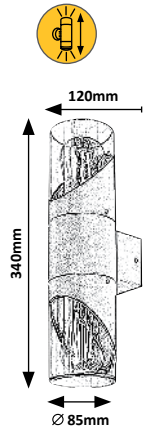

# NOVIGRAD

**New**

7236

7237

8140 **M G**

☒ E27 / 1x max. 60W  
IP54 • 19515  
transparent/black

5 998250 381404

7070 **M G**

☒ E27 / 2x max. 60W  
IP23 • 19246  
matte black/transparent

5 998250 370705

7244 **M P**

☒ E27 / 1x max. 40W  
IP44 • 19177  
black/transparent

5 998250 372440

7236 **M P**

☒ E27 / 1x max. 28W  
IP54 • 19168  
black/transparent

5 998250 372365

7237 **M P**

☒ E27 / 2x max. 28W  
IP54 • 19168  
black/transparent

5 998250 372372