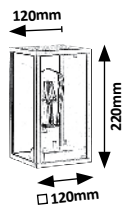

TOPEKA

8140

ZATON

New

ORLOVA

New

NOVIGRAD

New

8140 **M G**

☒ E27 / 1x max. 60W
IP54 • 19515
transparent/black

5 998250 381404

7070 **M G**

☒ E27 / 2x max. 60W
IP23 • 19246
matte black/transparent

5 998250 370705

7244 **M P**

☒ E27 / 1x max. 40W
IP44 • 19177
black/transparent

5 998250 372440

7236 **M P**

☒ E27 / 1x max. 28W
IP54 • 19168
black/transparent

5 998250 372365

7237 **M P**

☒ E27 / 2x max. 28W
IP54 • 19168
black/transparent

5 998250 372372