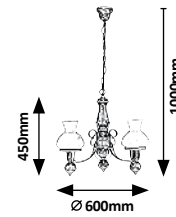

PETRONEL

WOOD

7072

7079

7078

7077

7076

7072 MWG

☒ E27 / 1x max. 60W
IP20 • 9547 • 9516
matte black/walnut/
opal glass

5 998250 370729

7076 MWG

☒ E27 / 1x max. 60W
IP20 • 9516
matte black/walnut/
opal glass

5 998250 370767

7077 MWG

☒ E27 / 1x max. 60W
IP20 • 9547
matte black/walnut/
opal glass