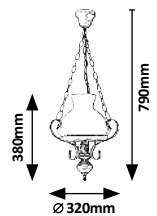

PETRONEL

WOOD

7076

7072 MWG

☒ E27 / 1x max. 60W
IP20 • 9547 • 9516
matte black/walnut/
opal glass

5 998250 370729

7076 MWG

☒ E27 / 1x max. 60W
IP20 • 9516
matte black/walnut/
opal glass

5 998250 370767

7077 MWG

☒ E27 / 1x max. 60W
IP20 • 9547
matte black/walnut/
opal glass

5 998250 370774

7078 MWG

☒ E27 / 3x max. 60W
IP20 • 9547
matte black/walnut/
opal glass

5 998250 370781

7079 MWG

☒ E27 / 5x max. 60W
IP20 • 9547
matte black/walnut/
opal glass

5 998250 370798