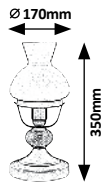

PETRONEL

WOOD

7072

7079

7078

7077

7076

7072 MWG

☒ E27 / 1x max. 60W
IP20 • 9547 • 9516
matte black/walnut/
opal glass

5 998250 370729

7076 MWG

☒ E27 / 1x max. 60W
IP20 • 9516
matte black/walnut/
opal glass

5 998250 370767

7077 MWG

☒ E27 / 1x max. 60W
IP20 • 9547
matte black/walnut/
opal glass

5 998250 370774

7078 MWG

☒ E27 / 3x max. 60W
IP20 • 9547
matte black/walnut/
opal glass

5 998250 370781

7079 MWG

☒ E27 / 5x max. 60W
IP20 • 9547
matte black/walnut/
opal glass

5 998250 370798