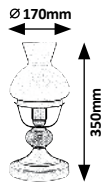

PETRONEL

WOOD

7072

7079

7078

7077

7076

7072 MWG

☒ E27 / 1x max. 60W
IP20 • 9547 • 9516
matte black/walnut/
opal glass

5 998250 370729

7076 MWG

☒ E27 / 1x max. 60W
IP20 • 9516
matte black/walnut/
opal glass

5 998250 370767

7077 MWG

☒ E27 / 1x max. 60W
IP20 • 9547
matte black/walnut/
opal glass

5 998250 370774

7078 MWG

☒ E27 / 3x max. 60W
IP20 • 9547
matte black/walnut/
opal glass

5 998250 370781

7079 MWG

☒ E27 / 5x max. 60W
IP20 • 9547
matte black/walnut/
opal glass

5 998250 370798