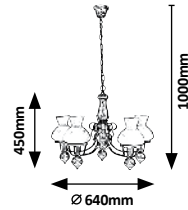

PETRONEL

WOOD

7079

7072 MWG

☒ E27 / 1x max. 60W
IP20 • 9547 • 9516
matte black/walnut/
opal glass

5 998250 370729

7076 MWG

☒ E27 / 1x max. 60W
IP20 • 9516
matte black/walnut/
opal glass

5 998250 370767

7077 MWG

☒ E27 / 1x max. 60W
IP20 • 9547
matte black/walnut/
opal glass

5 998250 370774

7078 MWG

☒ E27 / 3x max. 60W
IP20 • 9547
matte black/walnut/
opal glass

5 998250 370781

7079 MWG

☒ E27 / 5x max. 60W
IP20 • 9547
matte black/walnut/
opal glass

5 998250 370798