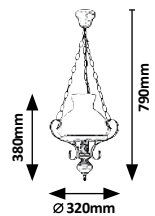

PETRONEL

WOOD

7076

7072 MWG

☒ E27 / 1x max. 60W
IP20 • 9547 • 9516
matte black/walnut/
opal glass

5 998250 370729

7076 MWG

☒ E27 / 1x max. 60W
IP20 • 9516
matte black/walnut/
opal glass

5 998250 370767

7077 MWG

☒ E27 / 1x max. 60W
IP20 • 9547
matte black/walnut/
opal glass

5 998250 370774

7078 MWG

☒ E27 / 3x max. 60W
IP20 • 9547
matte black/walnut/
opal glass

5 998250 370781

7079 MWG

☒ E27 / 5x max. 60W
IP20 • 9547
matte black/walnut/
opal glass

5 998250 370798