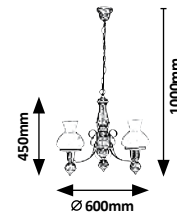

PETRONEL

WOOD

7072

7079

7078

7077

7076

7072 MWG

☒ E27 / 1x max. 60W
IP20 • 9547 • 9516
matte black/walnut/
opal glass

5 998250 370729

7076 MWG

☒ E27 / 1x max. 60W
IP20 • 9516
matte black/walnut/
opal glass

5 998250 370767

7077 MWG

☒ E27 / 1x max. 60W
IP20 • 9547
matte black/walnut/
opal glass