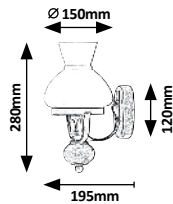

PETRONEL

WOOD

7077

7072 MWG

☒ E27 / 1x max. 60W
IP20 • 9547 • 9516
matte black/walnut/
opal glass

5 998250 370729

7076 MWG

☒ E27 / 1x max. 60W
IP20 • 9516
matte black/walnut/
opal glass

5 998250 370767

7077 MWG

☒ E27 / 1x max. 60W
IP20 • 9547
matte black/walnut/
opal glass

5 998250 370774

7078 MWG

☒ E27 / 3x max. 60W
IP20 • 9547
matte black/walnut/
opal glass

5 998250 370781

7079 MWG

☒ E27 / 5x max. 60W
IP20 • 9547
matte black/walnut/
opal glass

5 998250 370798