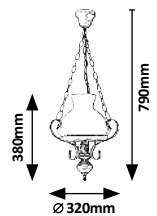

PETRONEL

WOOD

7076

7072 MWG

☒ E27 / 1x max. 60W
IP20 • 9547 •
matte black/walnut/
opal glass

5 998250 370729

7076 MWG

☒ E27 / 1x max. 60W
IP20 • 9516 •
matte black/walnut/
opal glass

5 998250 370767

7077 MWG

☒ E27 / 1x max. 60W
IP20 • 9547 •
matte black/walnut/
opal glass

5 998250 370774

7078 MWG

☒ E27 / 3x max. 60W
IP20 • 9547 •
matte black/walnut/
opal glass

5 998250 370781

7079 MWG

☒ E27 / 5x max. 60W
IP20 • 9547 •
matte black/walnut/
opal glass

5 998250 370798