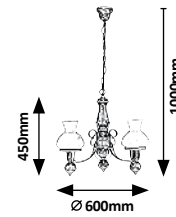

PETRONEL

WOOD

7072

7079

7078

7077

7076

7072 MWG

☒ E27 / 1x max. 60W
IP20 • 9547 •
matte black/walnut/
opal glass

5 998250 370729

7076 MWG

☒ E27 / 1x max. 60W
IP20 • 9516 •
matte black/walnut/
opal glass

5 998250 370767

7077 MWG

☒ E27 / 1x max. 60W
IP20 • 9547 •
matte black/walnut/
opal glass