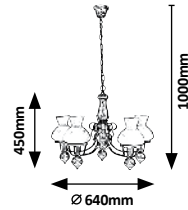

PETRONEL

WOOD

7079

7072 MWG

☒ E27 / 1x max. 60W
IP20 • 9547 •
matte black/walnut/
opal glass

5 998250 370729

7076 MWG

☒ E27 / 1x max. 60W
IP20 • 9516 •
matte black/walnut/
opal glass

5 998250 370767

7077 MWG

☒ E27 / 1x max. 60W
IP20 • 9547 •
matte black/walnut/
opal glass

5 998250 370774

7078 MWG

☒ E27 / 3x max. 60W
IP20 • 9547 •
matte black/walnut/
opal glass

5 998250 370781

7079 MWG

☒ E27 / 5x max. 60W
IP20 • 9547 •
matte black/walnut/
opal glass

5 998250 370798