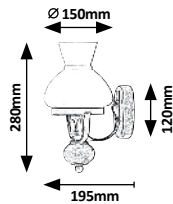

PETRONEL

WOOD

7077

7072 MWG

☒ E27 / 1x max. 60W
IP20 • 9547 •
matte black/walnut/
opal glass

5 998250 370729

7076 MWG

☒ E27 / 1x max. 60W
IP20 • 9516 •
matte black/walnut/
opal glass

5 998250 370767

7077 MWG

☒ E27 / 1x max. 60W
IP20 • 9547 •
matte black/walnut/
opal glass

5 998250 370774

7078 MWG

☒ E27 / 3x max. 60W
IP20 • 9547 •
matte black/walnut/
opal glass

5 998250 370781

7079 MWG

☒ E27 / 5x max. 60W
IP20 • 9547 •
matte black/walnut/
opal glass

5 998250 370798