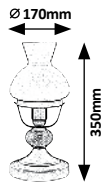

PETRONEL

WOOD

7072

7079

7078

7077

7076

7072 MWG

☒ E27 / 1x max. 60W
IP20 • 9547 •
matte black/walnut/
opal glass

5 998250 370729

7076 MWG

☒ E27 / 1x max. 60W
IP20 • 9516 •
matte black/walnut/
opal glass

5 998250 370767

7077 MWG

☒ E27 / 1x max. 60W
IP20 • 9547 •
matte black/walnut/
opal glass

5 998250 370774

7078 MWG

☒ E27 / 3x max. 60W
IP20 • 9547 •
matte black/walnut/
opal glass

5 998250 370781

7079 MWG

☒ E27 / 5x max. 60W
IP20 • 9547 •
matte black/walnut/
opal glass

5 998250 370798