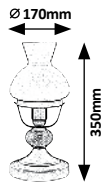

# PETRONEL

WOOD

7072

7079

7078

7077

7076

**7072 MWG**

☒ E27 / 1x max. 60W  
IP20 • 9547 •  
matte black/walnut/  
opal glass

5 998250 370729

**7076 MWG**

☒ E27 / 1x max. 60W  
IP20 • 9516 •  
matte black/walnut/  
opal glass

5 998250 370767

**7077 MWG**

☒ E27 / 1x max. 60W  
IP20 • 9547 •  
matte black/walnut/  
opal glass

5 998250 370774

**7078 MWG**

☒ E27 / 3x max. 60W  
IP20 • 9547 •  
matte black/walnut/  
opal glass

5 998250 370781

**7079 MWG**

☒ E27 / 5x max. 60W  
IP20 • 9547 •  
matte black/walnut/  
opal glass

5 998250 370798