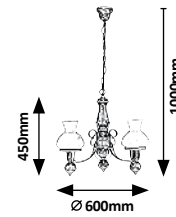

# PETRONEL

WOOD

7072

7079

7078

7077

7076

**7072 MWG**

☒ E27 / 1x max. 60W  
IP20 • 9547 •  
matte black/walnut/  
opal glass

5 998250 370729

**7076 MWG**

☒ E27 / 1x max. 60W  
IP20 • 9516 •  
matte black/walnut/  
opal glass

5 998250 370767

**7077 MWG**

☒ E27 / 1x max. 60W  
IP20 • 9547 •  
matte black/walnut/  
opal glass