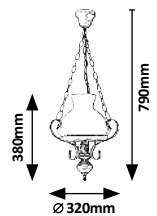

# PETRONEL

WOOD

7072

7079

7078

7077

7076

**7072 MWG**

☒ E27 / 1x max. 60W  
IP20 • 9547 •  
matte black/walnut/  
opal glass

5 998250 370729

**7076 MWG**

☒ E27 / 1x max. 60W  
IP20 • 9516 •  
matte black/walnut/  
opal glass

5 998250 370767

**7077 MWG**

☒ E27 / 1x max. 60W  
IP20 • 9547 •  
matte black/walnut/  
opal glass

5 998250 370774

**7078 MWG**

☒ E27 / 3x max. 60W  
IP20 • 9547 •  
matte black/walnut/  
opal glass

5 998250 370781

**7079 MWG**

☒ E27 / 5x max. 60W  
IP20 • 9547 •  
matte black/walnut/  
opal glass

5 998250 370798