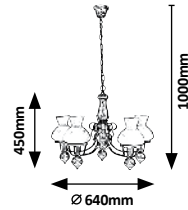

# PETRONEL

WOOD

7072

7079

7078

7077

7076

**7072 MWG**

☒ E27 / 1x max. 60W  
IP20 • 9547 •  
matte black/walnut/  
opal glass

5 998250 370729

**7076 MWG**

☒ E27 / 1x max. 60W  
IP20 • 9516 •  
matte black/walnut/  
opal glass

5 998250 370767

**7077 MWG**

☒ E27 / 1x max. 60W  
IP20 • 9547 •  
matte black/walnut/  
opal glass