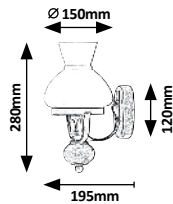

# PETRONEL

WOOD

7072

7079

7078

7077

7076

**7072 MWG**

☒ E27 / 1x max. 60W  
IP20 • 9547 •  
matte black/walnut/  
opal glass

5 998250 370729

**7076 MWG**

☒ E27 / 1x max. 60W  
IP20 • 9516 •  
matte black/walnut/  
opal glass

5 998250 370767

**7077 MWG**

☒ E27 / 1x max. 60W  
IP20 • 9547 •  
matte black/walnut/  
opal glass