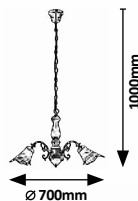

RUSTIC 3

WOOD

7091

7092

7093

7095

7091 MWG

☒ E14 / 1x max. 40W
IP20 • 9615
black/brown alabaster

5 998250 370910

7092 MWG

☒ E14 / 1x max. 40W
IP20 • 9617
black/brown alabaster

5 998250 370927

7093 MWG

☒ E14 / 3x max. 40W
IP20 • 9615
black/brown alabaster

5 998250 370934

7095 MWG

☒ E14 / 5x max. 40W
IP20 • 9615
black/brown alabaster

5 998250 370958