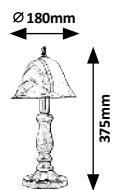

RUSTIC 3

WOOD

7091

7092

7093

7095

7091 MWG

☒ E14 / 1x max. 40W
IP20 • 9615
black/brown alabaster

5 998250 370910

7092 MWG

☒ E14 / 1x max. 40W
IP20 • 9617
black/brown alabaster

5 998250 370927

7093 MWG

☒ E14 / 3x max. 40W
IP20 • 9615
black/brown alabaster

5 998250 370934

7095 MWG

☒ E14 / 5x max. 40W
IP20 • 9615
black/brown alabaster

5 998250 370958