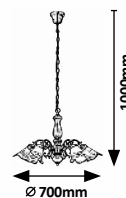

RUSTIC 3

WOOD

7091

7092

7093

7095

7091 MWG

☒ E14 / 1x max. 40W
IP20 • 9615
black/brown alabaster

5 998250 370910

7092 MWG

☒ E14 / 1x max. 40W
IP20 • 9617
black/brown alabaster

5 998250 370927

7093 MWG

☒ E14 / 3x max. 40W
IP20 • 9615
black/brown alabaster

5 998250 370934

7095 MWG

☒ E14 / 5x max. 40W
IP20 • 9615
black/brown alabaster

5 998250 370958