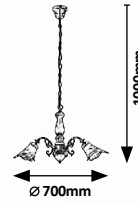

RUSTIC 3

WOOD

7091

7092

7093

7095

7091 MWG

☒ E14 / 1x max. 40W
IP20 • 9615
black/brown alabaster

7092 MWG

☒ E14 / 1x max. 40W
IP20 • 9617
black/brown alabaster

7093 MWG

☒ E14 / 3x max. 40W
IP20 • 9615
black/brown alabaster

7095 MWG

☒ E14 / 5x max. 40W
IP20 • 9615
black/brown alabaster