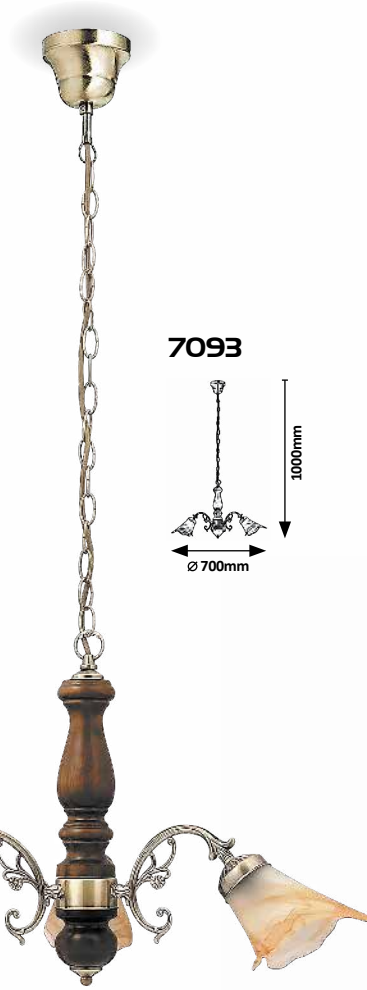

RUSTIC 3

WOOD

7091

7092

7093

7095

7091 MWG

☒ E14 / 1x max. 40W
IP20 • 9615
black/brown alabaster

7092 MWG

☒ E14 / 1x max. 40W
IP20 • 9617
black/brown alabaster

7093 MWG

☒ E14 / 3x max. 40W
IP20 • 9615
black/brown alabaster

7095 MWG

☒ E14 / 5x max. 40W
IP20 • 9615
black/brown alabaster