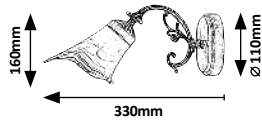

RUSTIC 3

WOOD

7091

7092

7093

7095

7091 MWG

☒ E14 / 1x max. 40W
IP20 • 9615
black/brown alabaster

7092 MWG

☒ E14 / 1x max. 40W
IP20 • 9617
black/brown alabaster

7093 MWG

☒ E14 / 3x max. 40W
IP20 • 9615
black/brown alabaster

7095 MWG

☒ E14 / 5x max. 40W
IP20 • 9615
black/brown alabaster