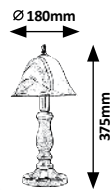

RUSTIC 3

WOOD

7091

7092

7093

7095

7091 MWG

☒ E14 / 1x max. 40W
IP20 • 9615
black/brown alabaster

7092 MWG

☒ E14 / 1x max. 40W
IP20 • 9617
black/brown alabaster

7093 MWG

☒ E14 / 3x max. 40W
IP20 • 9615
black/brown alabaster

7095 MWG

☒ E14 / 5x max. 40W
IP20 • 9615
black/brown alabaster