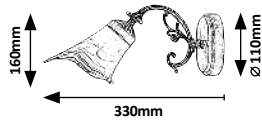

# RUSTIC 3

WOOD

7091

7092

7093

7095

**7091 MWG**

☒ E14 / 1x max. 40W  
IP20 • 9615  
black/brown alabaster

**7092 MWG**

☒ E14 / 1x max. 40W  
IP20 • 9617  
black/brown alabaster

**7093 MWG**

☒ E14 / 3x max. 40W  
IP20 • 9615  
black/brown alabaster

**7095 MWG**

☒ E14 / 5x max. 40W  
IP20 • 9615  
black/brown alabaster