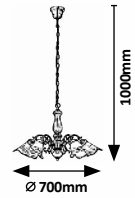

# RUSTIC 3

WOOD

7091

7092

7093

7095

**7091 MWG**

☒ E14 / 1x max. 40W  
IP20 • 9615  
black/brown alabaster

**7092 MWG**

☒ E14 / 1x max. 40W  
IP20 • 9617  
black/brown alabaster

**7093 MWG**

☒ E14 / 3x max. 40W  
IP20 • 9615  
black/brown alabaster

**7095 MWG**

☒ E14 / 5x max. 40W  
IP20 • 9615  
black/brown alabaster