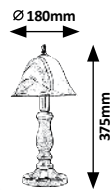

# RUSTIC 3

WOOD

7091

7092

7093

7095

**7091 MWG**

☒ E14 / 1x max. 40W  
IP20 • 9615  
black/brown alabaster

**7092 MWG**

☒ E14 / 1x max. 40W  
IP20 • 9617  
black/brown alabaster

**7093 MWG**

☒ E14 / 3x max. 40W  
IP20 • 9615  
black/brown alabaster

**7095 MWG**

☒ E14 / 5x max. 40W  
IP20 • 9615  
black/brown alabaster