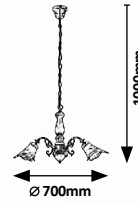

# RUSTIC 3

WOOD

7091

7092

7093

7095

**7091 MWG**

☒ E14 / 1x max. 40W  
IP20 • 9615  
black/brown alabaster

**7092 MWG**

☒ E14 / 1x max. 40W  
IP20 • 9617  
black/brown alabaster

**7093 MWG**

☒ E14 / 3x max. 40W  
IP20 • 9615  
black/brown alabaster

**7095 MWG**

☒ E14 / 5x max. 40W  
IP20 • 9615  
black/brown alabaster