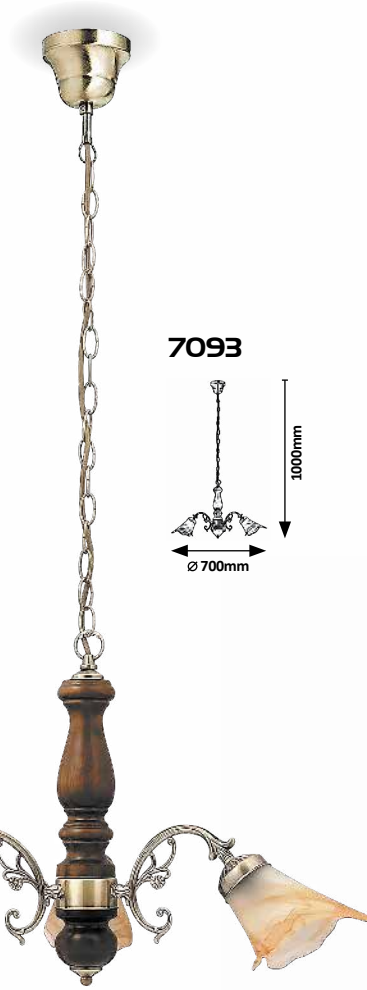

# RUSTIC 3

WOOD

7091

7092

7093

7095

**7091 MWG**

☒ E14 / 1x max. 40W  
IP20 • 9615  
black/brown alabaster

**7092 MWG**

☒ E14 / 1x max. 40W  
IP20 • 9617  
black/brown alabaster

**7093 MWG**

☒ E14 / 3x max. 40W  
IP20 • 9615  
black/brown alabaster

**7095 MWG**

☒ E14 / 5x max. 40W  
IP20 • 9615  
black/brown alabaster