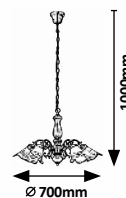

# RUSTIC 3

WOOD

7091

7092

7093

7095

7091 MWG

☒ E14 / 1x max. 40W  
IP20 • 9615  
black/brown alabaster

7092 MWG

☒ E14 / 1x max. 40W  
IP20 • 9617  
black/brown alabaster

7093 MWG

☒ E14 / 3x max. 40W  
IP20 • 9615  
black/brown alabaster

7095 MWG

☒ E14 / 5x max. 40W  
IP20 • 9615  
black/brown alabaster