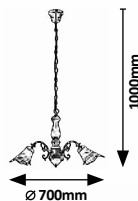

# RUSTIC 3

WOOD

7091

7092

7093

7095

7091 MWG

☒ E14 / 1x max. 40W  
IP20 • 9615  
black/brown alabaster

7092 MWG

☒ E14 / 1x max. 40W  
IP20 • 9617  
black/brown alabaster

7093 MWG

☒ E14 / 3x max. 40W  
IP20 • 9615  
black/brown alabaster

7095 MWG

☒ E14 / 5x max. 40W  
IP20 • 9615  
black/brown alabaster