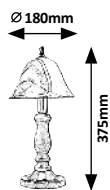

# RUSTIC 3

WOOD

7091

7092

7093

7095

7091 MWG

☒ E14 / 1x max. 40W  
IP20 • 9615  
black/brown alabaster

7092 MWG

☒ E14 / 1x max. 40W  
IP20 • 9617  
black/brown alabaster

7093 MWG

☒ E14 / 3x max. 40W  
IP20 • 9615  
black/brown alabaster

7095 MWG

☒ E14 / 5x max. 40W  
IP20 • 9615  
black/brown alabaster