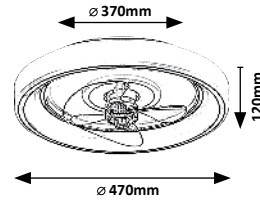

HORACIO

71009

71009 **MA**

LED / 67W (5850lm, 7500lm; 3000K-6000K) incl. • IP20
 560 • 6-8m² • 19W
 white/black

5 996595 710095

71009

71009

	1x	2x	3x	4x	5x	6x
	645	665	675	840	920	940
	41,4	42,4	44,2	44,9	46,9	53,7