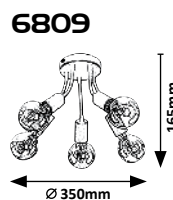

ALMUS

MANZUR

New

6808 (M)
 ☒ E27 / 3x max. 60W
 IP20
 black

6809 (M)
 ☒ E27 / 5x max. 60W
 IP20
 black

71022 (M)
 ☒ E27 / 1x max. 40W
 IP20 •
 black