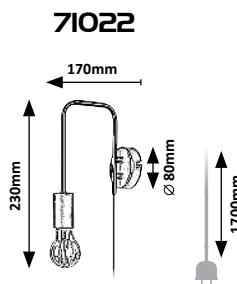

ALMUS

MANZUR

New

6808 (M)
 ☒ E27 / 3x max. 60W
 IP20
 black

6809 (M)
 ☒ E27 / 5x max. 60W
 IP20
 black

71022 (M)
 ☒ E27 / 1x max. 40W
 IP20 •
 black