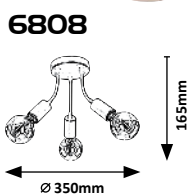

ALMUS

MANZUR

New

6808 (M)
 ☒ E27 / 3x max. 60W
 IP20
 black

6809 (M)
 ☒ E27 / 5x max. 60W
 IP20
 black

71022 (M)
 ☒ E27 / 1x max. 40W
 IP20 •
 black