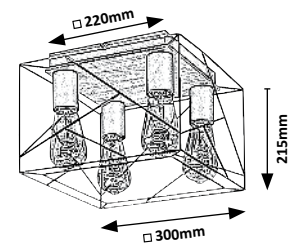

BOIRE

WOOD **New**

74006

71021

71023

71024

74006 (M) (W)

☒ E27 / 1x max. 40W
IP20 • black