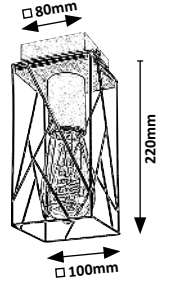

BOIRE

WOOD **New**

74006

71021

71023

71024

74006 (M) (W)

☒ E27 / 1x max. 40W
IP20 • black

71021 (M) (W)

☒ E27 / 1x max. 40W
IP20 black

71023 (M) (W)

☒ E27 / 3x max. 40W
IP20 black

71024 (M) (W)

☒ E27 / 4x max. 40W
IP20 black