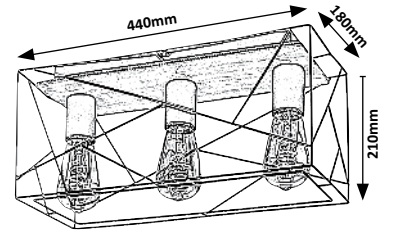

BOIRE

WOOD **New**

74006

71021

71023

71024

74006 (M) (W)

☒ E27 / 1x max. 40W
IP20 • black

71021 (M) (W)

☒ E27 / 1x max. 40W
IP20 black

71023 (M) (W)

☒ E27 / 3x max. 40W
IP20 black

71024 (M) (W)

☒ E27 / 4x max. 40W
IP20 black