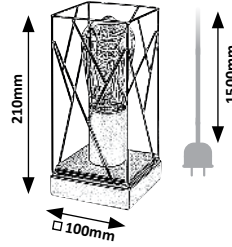

BOIRE

WOOD **New**

74006

71021

71023

71024

74006 (M) (W)

☒ E27 / 1x max. 40W
IP20 • black

71021 (M) (W)

☒ E27 / 1x max. 40W
IP20 black

71023 (M) (W)

☒ E27 / 3x max. 40W
IP20 black

71024 (M) (W)

☒ E27 / 4x max. 40W
IP20 black