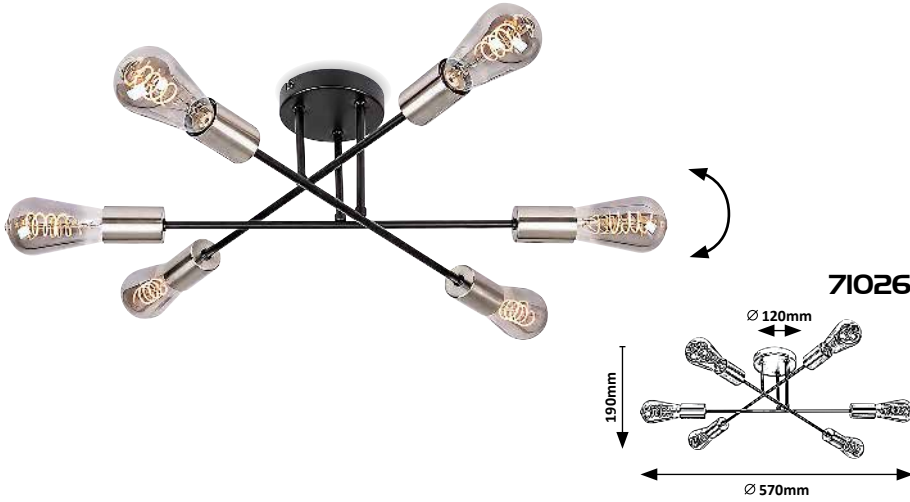

# ZURIEL

**71026** **(M)**  
 ☒ E27 / 6x max. 25W  
 IP20  
 matte black/satin chrome

**72027** **(M)**  
 ☒ E27 / 7x max. 25W  
 IP20  
 matte black/satin chrome

**72015** **(M)**  
 ☒ E27 / 1x max. 40W  
 IP20  
 satin chrome