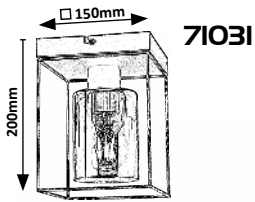

CHADWICK

New

71034

72033

71031 (M) (G)

⊗ E27 / 1x max. 25W
IP20 • 19512
black/tinted colour

71034 (M) (G)

⊗ E27 / 4x max. 25W
IP20 • 19512
black/tinted colour

72033 (M) (G)

⊗ E27 / 3x max. 25W
IP20 • 19512
black/tinted colour