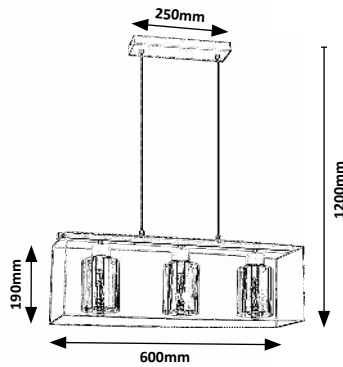

CHADWICK

New

71034

72033

71031 (M) (G)

⊗ E27 / 1x max. 25W
IP20 • 19512
black/tinted colour

71034 (M) (G)

⊗ E27 / 4x max. 25W
IP20 • 19512
black/tinted colour

72033 (M) (G)

⊗ E27 / 3x max. 25W
IP20 • 19512
black/tinted colour