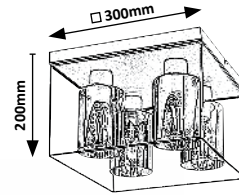

CHADWICK

New

71034

72033

71031 (M) (G)

⊗ E27 / 1x max. 25W
IP20 • 19512
black/tinted colour

71034 (M) (G)

⊗ E27 / 4x max. 25W
IP20 • 19512
black/tinted colour

72033 (M) (G)

⊗ E27 / 3x max. 25W
IP20 • 19512
black/tinted colour