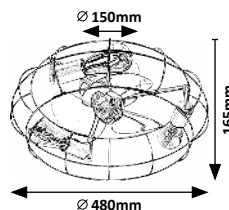

# CADMUS

71043

1x  =	2x  =
3x  =	4x  =  OFF

**71043** (M)

☒ E27 / 3x max. 35W  
IP20 • 8-15m<sup>2</sup> • 20W  
black

		1x
	RPM	1350
	dB	49,8