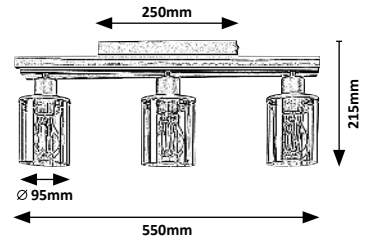

# NIYLAH

WOOD

New

71080

71083

72081

72083

71080 M G W

☒ E27 / 1x max. 25W  
IP20 • 19566  
black/amber

71083 M G W

☒ E27 / 3x max. 25W  
IP20 • 19566  
black/amber

72081 M G W

☒ E27 / 1x max. 25W  
IP20 • 19566  
black/amber

72083 M G W

☒ E27 / 3x max. 25W  
IP20 • 19566  
black/amber