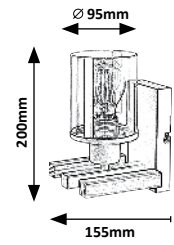

# NIYLAH

WOOD

New

71080

71083

72081

72083

71080 M G W

☒ E27 / 1x max. 25W  
IP20 • 19566  
black/amber

71083 M G W

☒ E27 / 3x max. 25W  
IP20 • 19566  
black/amber

72081 M G W

☒ E27 / 1x max. 25W  
IP20 • 19566  
black/amber

72083 M G W

☒ E27 / 3x max. 25W  
IP20 • 19566  
black/amber