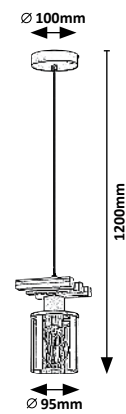

# NIYLAH

WOOD

New

71080

71083

72081

72083

71080 M G W

☒ E27 / 1x max. 25W  
IP20 • 19566  
black/amber

71083 M G W

☒ E27 / 3x max. 25W  
IP20 • 19566  
black/amber

72081 M G W

☒ E27 / 1x max. 25W  
IP20 • 19566  
black/amber

72083 M G W

☒ E27 / 3x max. 25W  
IP20 • 19566  
black/amber