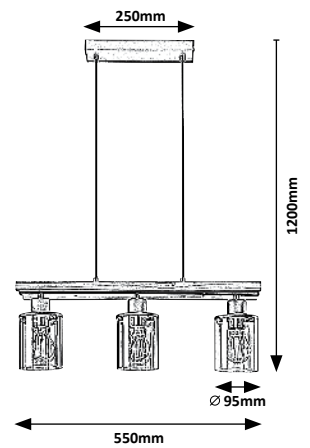

# NIYLAH

WOOD

New

71080

71083

72081

72083

71080 M G W

☒ E27 / 1x max. 25W  
IP20 • 19566  
black/amber

71083 M G W

☒ E27 / 3x max. 25W  
IP20 • 19566  
black/amber

72081 M G W

☒ E27 / 1x max. 25W  
IP20 • 19566  
black/amber

72083 M G W

☒ E27 / 3x max. 25W  
IP20 • 19566  
black/amber