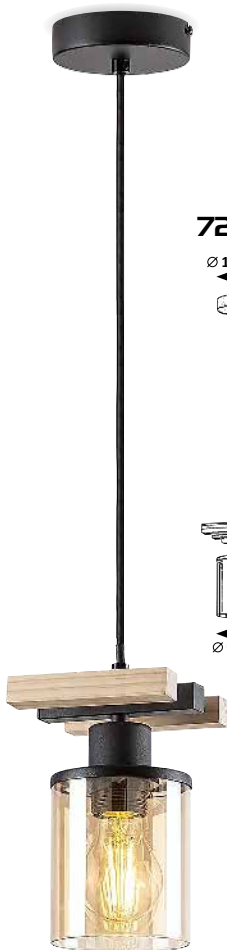

# NIYLAH

WOOD

New

71080

71083

72081

72083

71080 M G W

☒ E27 / 1x max. 25W  
IP20 • 19566  
black/amber

71083 M G W

☒ E27 / 3x max. 25W  
IP20 • 19566  
black/amber

72081 M G W

☒ E27 / 1x max. 25W  
IP20 • 19566  
black/amber

72083 M G W

☒ E27 / 3x max. 25W  
IP20 • 19566  
black/amber