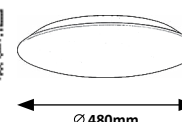

RORIK

71123

Ø 280mm

71124

Ø 380mm

71125

Ø 480mm

71123

LED / 18W
(1600lm, 1900lm;
4000K) incl. • IP20
white

5 996595 711238

71124

LED / 24W
(2250lm, 2600lm;
4000K) incl. • IP20
white

5 996595 711245

71125

LED / 45W
(3930lm, 5000lm;
4000K) incl. • IP20
white

5 996595 711252