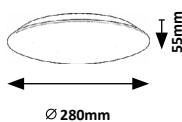

RORIK

71123

Ø 280mm

71124

Ø 380mm

71125

Ø 480mm

71123

LED / 18W
(1600lm, 1900lm;
4000K) incl. • IP20
white

5 996595 711238

71124

LED / 24W
(2250lm, 2600lm;
4000K) incl. • IP20
white

5 996595 711245

71125

LED / 45W
(3930lm, 5000lm;
4000K) incl. • IP20
white

5 996595 711252