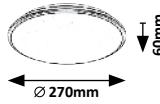

# ENGON

71126

71128

71130

**71126**

LED / 18W  
 (940lm, 1800lm;  
 3000K) incl. • IP20  
 black/white

5 996595 711269

**71128**