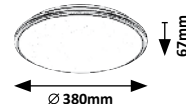

# ENGON

71126

71128

71130

**71126**

LED / 18W  
 (940lm, 1800lm;  
 3000K) incl. • IP20  
 black/white

5 996595 711269

**71128**