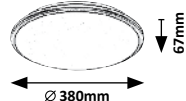

ENGON

71127

71129

71131

71127

LED / 18W
(1220lm, 1800lm;
4000K) incl. • IP20
silver/white

5 996595 711276

71129

LED / 24W
(1620lm, 2600lm;
4000K) incl. • IP20
silver/white

5 996595 711290

71131

LED / 45W
(3300lm, 4600lm;
4000K) incl. • IP20
silver/white

5 996595 711313