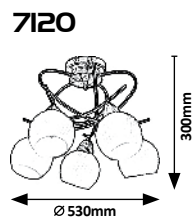

EVANGELINE

7118 **MG**

☒ E14 / 1x max. 40W
IP20 • 19480
antique bronze/white

7119 **MG**

☒ E14 / 3x max. 40W
IP20 • 19480
antique bronze/white

7120 **MG**

☒ E14 / 5x max. 40W
IP20 • 19480
antique bronze/white