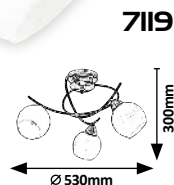

EVANGELINE

7118 **MG**

☒ E14 / 1x max. 40W
IP20 • 19480
antique bronze/white

7119 **MG**

☒ E14 / 3x max. 40W
IP20 • 19480
antique bronze/white

7120 **MG**

☒ E14 / 5x max. 40W
IP20 • 19480
antique bronze/white