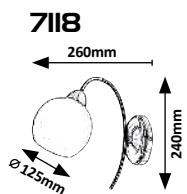

EVANGELINE

7118 **MG**

☒ E14 / 1x max. 40W
IP20 • 19480
antique bronze/white

7119 **MG**

☒ E14 / 3x max. 40W
IP20 • 19480
antique bronze/white

7120 **MG**

☒ E14 / 5x max. 40W
IP20 • 19480
antique bronze/white