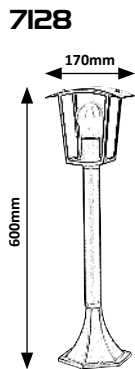

TAVERNA

7127 (M) (P)

☒ E27 / 1x max. 15W
IP44 • 19983
black/transparent

5 998250 371276

7128 (M) (P)

☒ E27 / 1x max. 15W
IP44 • 19983
black/transparent

5 998250 371283

7129 (M) (P)

☒ E27 / 1x max. 15W
IP44 • 19983
black/transparent

5 998250 371290

7130 (M) (P)

☒ E27 / 1x max. 15W
IP44 • 19983
black/transparent

5 998250 371306