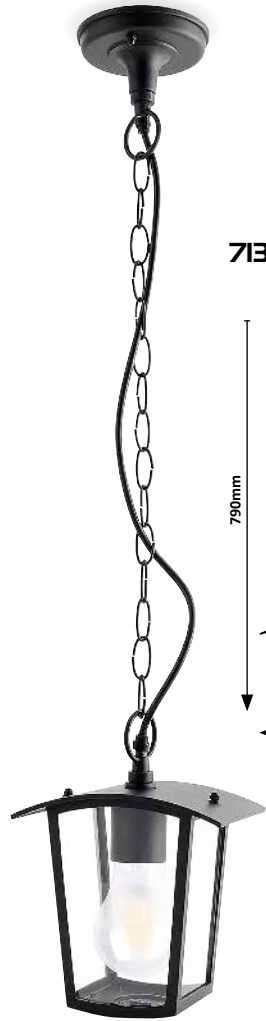

TAVERNA

7127 (M) (P)

☒ E27 / 1x max. 15W
IP44 • 19983
black/transparent

5 998250 371276

7128 (M) (P)

☒ E27 / 1x max. 15W
IP44 • 19983
black/transparent

5 998250 371283

7129 (M) (P)

☒ E27 / 1x max. 15W
IP44 • 19983
black/transparent

5 998250 371290

7130 (M) (P)

☒ E27 / 1x max. 15W
IP44 • 19983
black/transparent

5 998250 371306