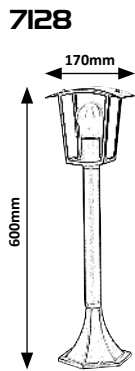

TAVERNA

7127 (M) (P)

☒ E27 / 1x max. 15W
IP44 • 19983
black/transparent

5 998250 371276

7128 (M) (P)

☒ E27 / 1x max. 15W
IP44 • 19983
black/transparent

5 998250 371283

7129 (M) (P)

☒ E27 / 1x max. 15W
IP44 • 19983
black/transparent

5 998250 371290

7130 (M) (P)

☒ E27 / 1x max. 15W
IP44 • 19983
black/transparent

5 998250 371306