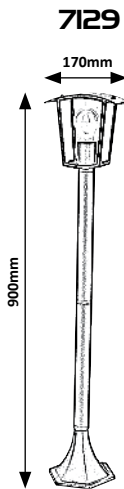

TAVERNA

7127 (M) (P)

☒ E27 / 1x max. 15W
IP44 • 19983
black/transparent

5 998250 371276

7128 (M) (P)

☒ E27 / 1x max. 15W
IP44 • 19983
black/transparent

5 998250 371283

7129 (M) (P)

☒ E27 / 1x max. 15W
IP44 • 19983
black/transparent

5 998250 371290

7130 (M) (P)

☒ E27 / 1x max. 15W
IP44 • 19983
black/transparent

5 998250 371306