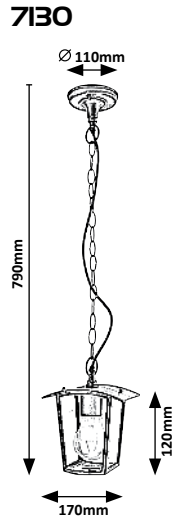

TAVERNA

7127 (M) (P)

☒ E27 / 1x max. 15W
IP44 • 19983
black/transparent

5 998250 371276

7128 (M) (P)

☒ E27 / 1x max. 15W
IP44 • 19983
black/transparent

5 998250 371283

7129 (M) (P)

☒ E27 / 1x max. 15W
IP44 • 19983
black/transparent

5 998250 371290

7130 (M) (P)

☒ E27 / 1x max. 15W
IP44 • 19983
black/transparent

5 998250 371306