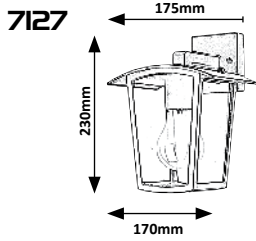

TAVERNA

7127 (M) (P)

☒ E27 / 1x max. 15W
IP44 • 19983
black/transparent

5 998250 371276

7128 (M) (P)

☒ E27 / 1x max. 15W
IP44 • 19983
black/transparent

5 998250 371283

7129 (M) (P)

☒ E27 / 1x max. 15W
IP44 • 19983
black/transparent

5 998250 371290

7130 (M) (P)

☒ E27 / 1x max. 15W
IP44 • 19983
black/transparent

5 998250 371306