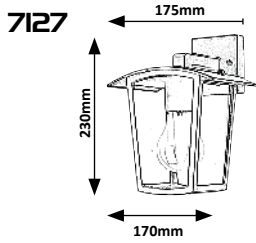

TAVERNA

7127 (M) (P)

☒ E27 / 1x max. 15W
IP44 • 19983
black/transparent

5 998250 371276

7128 (M) (P)

☒ E27 / 1x max. 15W
IP44 • 19983
black/transparent

5 998250 371283

7129 (M) (P)

☒ E27 / 1x max. 15W
IP44 • 19983
black/transparent

5 998250 371290

7130 (M) (P)

☒ E27 / 1x max. 15W
IP44 • 19983
black/transparent

5 998250 371306