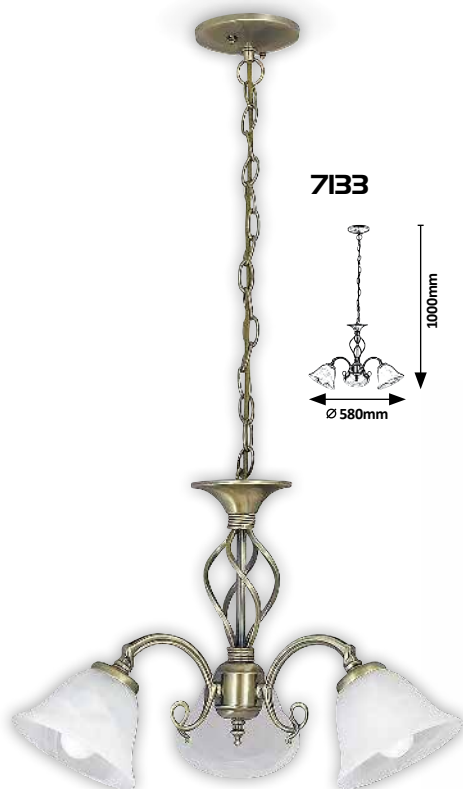

BECKWORTH

7131 (M) (G)

☒ E14 / 1x max. 40W
IP20 • 9493
bronze/white alabaster

7133 (M) (G)

☒ E14 / 3x max. 40W
IP20 • 9493
bronze/white alabaster

7135 (M) (G)

☒ E14 / 5x max. 40W
IP20 • 9493
bronze/white alabaster

7136 (M) (G)

☒ E27 / 1x max. 60W
IP20 • 9515
bronze/white alabaster