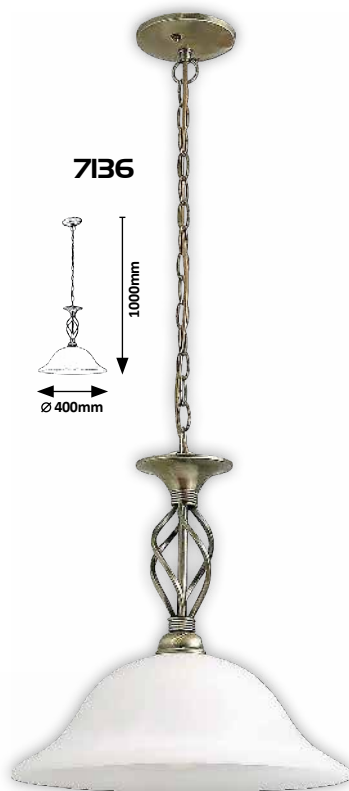

BECKWORTH

7131 (M) (G)

☒ E14 / 1x max. 40W
IP20 • 9493
bronze/white alabaster

7133 (M) (G)

☒ E14 / 3x max. 40W
IP20 • 9493
bronze/white alabaster

7135 (M) (G)

☒ E14 / 5x max. 40W
IP20 • 9493
bronze/white alabaster

7136 (M) (G)

☒ E27 / 1x max. 60W
IP20 • 9515
bronze/white alabaster