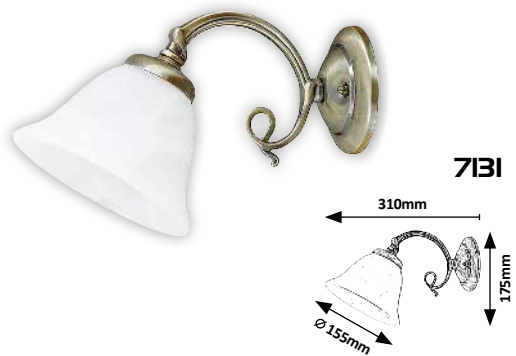

BECKWORTH

7131 (M) (G)

☒ E14 / 1x max. 40W
IP20 • 9493
bronze/white alabaster

7133 (M) (G)

☒ E14 / 3x max. 40W
IP20 • 9493
bronze/white alabaster

7135 (M) (G)

☒ E14 / 5x max. 40W
IP20 • 9493
bronze/white alabaster

7136 (M) (G)

☒ E27 / 1x max. 60W
IP20 • 9515
bronze/white alabaster