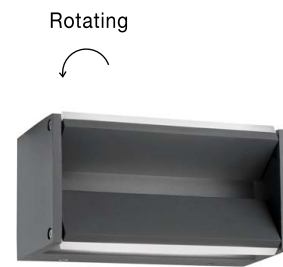

TWIN - 713121
 Dark Gray Aluminium
 Acrylic Diffuser
 LED 2x5 Watt 476Lm
 3000K 220-240 Volt
 Rotation 0-90° IP54
 L: 20 W: 10 H: 60 cm

TWIN - 713122
 Dark Gray Aluminium
 Acrylic Diffuser
 LED 2x5 Watt 476Lm
 3000K 220-240 Volt
 Rotation 0-90° IP54
 L: 20 W: 10 H: 10 cm