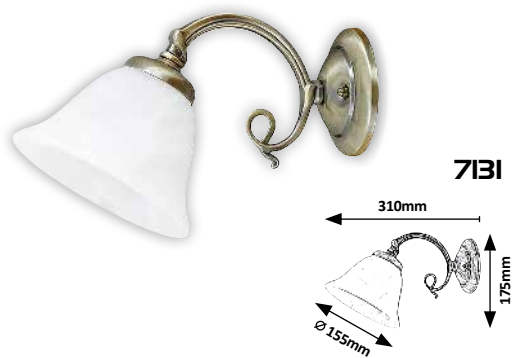

# BECKWORTH

**7131** (M) (G)

☒ E14 / 1x max. 40W  
IP20 • 9493  
bronze/white alabaster

**7133** (M) (G)

☒ E14 / 3x max. 40W  
IP20 • 9493  
bronze/white alabaster

**7135** (M) (G)

☒ E14 / 5x max. 40W  
IP20 • 9493  
bronze/white alabaster

**7136** (M) (G)

☒ E27 / 1x max. 60W  
IP20 • 9515  
bronze/white alabaster