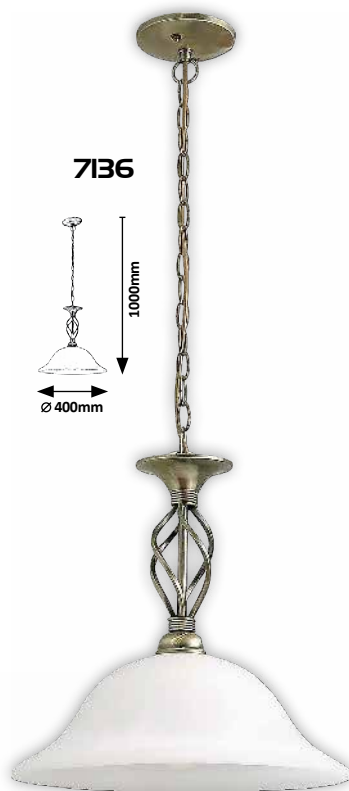

# BECKWORTH

**7131** (M) (G)

☒ E14 / 1x max. 40W  
IP20 • 9493  
bronze/white alabaster

**7133** (M) (G)

☒ E14 / 3x max. 40W  
IP20 • 9493  
bronze/white alabaster

**7135** (M) (G)

☒ E14 / 5x max. 40W  
IP20 • 9493  
bronze/white alabaster

**7136** (M) (G)

☒ E27 / 1x max. 60W  
IP20 • 9515  
bronze/white alabaster