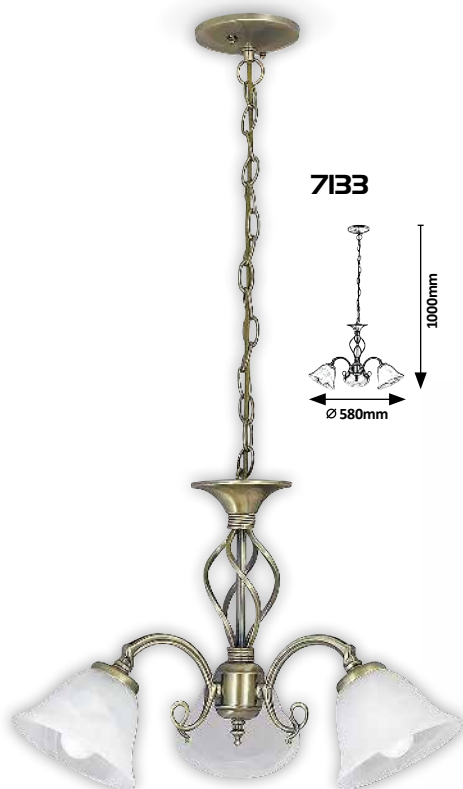

# BECKWORTH

**7131** (M) (G)

☒ E14 / 1x max. 40W  
IP20 • 9493  
bronze/white alabaster

**7133** (M) (G)

☒ E14 / 3x max. 40W  
IP20 • 9493  
bronze/white alabaster

**7135** (M) (G)

☒ E14 / 5x max. 40W  
IP20 • 9493  
bronze/white alabaster

**7136** (M) (G)

☒ E27 / 1x max. 60W  
IP20 • 9515  
bronze/white alabaster