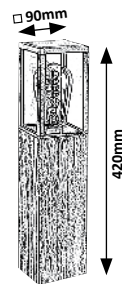

WALES

New

7195

7197

7196

7195 (M) (G)

☒ E27 / 1x max. 60W
IP44 • 19271
oak/transparent/balck

5 998250 371955

7196 (M) (G)

☒ E27 / 1x max. 60W
IP44 • 19271
oak/transparent/balck

5 998250 371962

7197 (M) (G)

☒ E27 / 1x max. 60W
IP44 • 19271
oak/transparent/balck

5 998250 371979