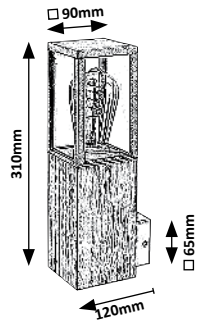

WALES

New

7195

7197

7196

7195 (M) (G)

☒ E27 / 1x max. 60W
IP44 • 19271
oak/transparent/balck

5 998250 371955

7196 (M) (G)

☒ E27 / 1x max. 60W
IP44 • 19271
oak/transparent/balck

5 998250 371962

7197 (M) (G)

☒ E27 / 1x max. 60W
IP44 • 19271
oak/transparent/balck

5 998250 371979