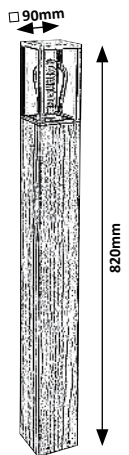

WALES

New

7195

7197

7196

7195 (M) (G)

☒ E27 / 1x max. 60W
IP44 • 19271
oak/transparent/balck

5 998250 371955

7196 (M) (G)

☒ E27 / 1x max. 60W
IP44 • 19271
oak/transparent/balck

5 998250 371962

7197 (M) (G)

☒ E27 / 1x max. 60W
IP44 • 19271
oak/transparent/balck

5 998250 371979