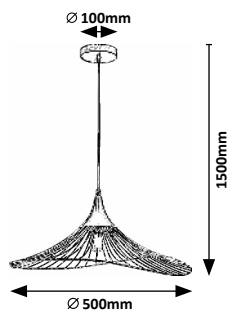

SOMBERO

IDUNA

ZILLE

72004

4347

4754

72004 (M)
☒ E27 / 1x max. 60W
IP20
matte black

4347 (M)
☒ E27 / 1x max. 60W
IP20
matte black

4754 (M)
☒ E27 / 1x max. 40W
IP20
red/matte black