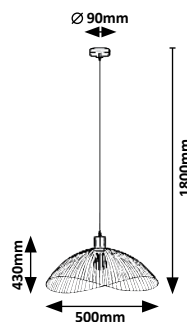

SOMBERO

IDUNA

ZILLE

72004

4347

4754

72004 (M)
☒ E27 / 1x max. 60W
IP20
matte black

4347 (M)
☒ E27 / 1x max. 60W
IP20
matte black

4754 (M)
☒ E27 / 1x max. 40W
IP20
red/matte black