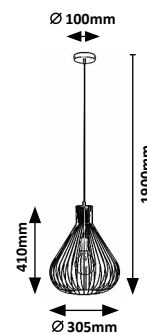

SOMBERO

IDUNA

ZILLE

72004

4347

4754

72004 (M)
☒ E27 / 1x max. 60W
IP20
matte black

4347 (M)
☒ E27 / 1x max. 60W
IP20
matte black

4754 (M)
☒ E27 / 1x max. 40W
IP20
red/matte black