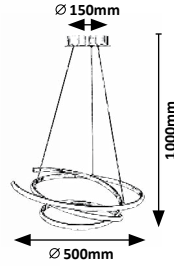

# FRINGILLA

72010

72020 (M P)

LED / 42W  
 (2200lm, 4150lm;  
 4000K) incl. • IP20  
 satin chrome/white

5 996595 720209

72010 (M P)

LED / 67W  
 (3750lm, 7000lm;  
 4000K) incl. • IP20  
 satin chrome/white