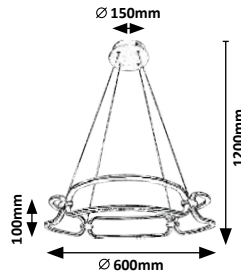

# FRINGILLA

72010

72020 (M P)

LED / 42W  
 (2200lm, 4150lm;  
 4000K) incl. • IP20  
 satin chrome/white

5 996595 720209

72010 (M P)

LED / 67W  
 (3750lm, 7000lm;  
 4000K) incl. • IP20  
 satin chrome/white