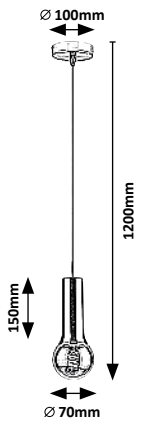

# ZURIEL

71026

72027

72015

**71026** **(M)**

☒ E27 / 6x max. 25W  
IP20  
matte black/satin chrome

**72027** **(M)**

☒ E27 / 7x max. 25W  
IP20  
matte black/satin chrome

**72015** **(M)**

☒ E27 / 1x max. 40W  
IP20  
satin chrome