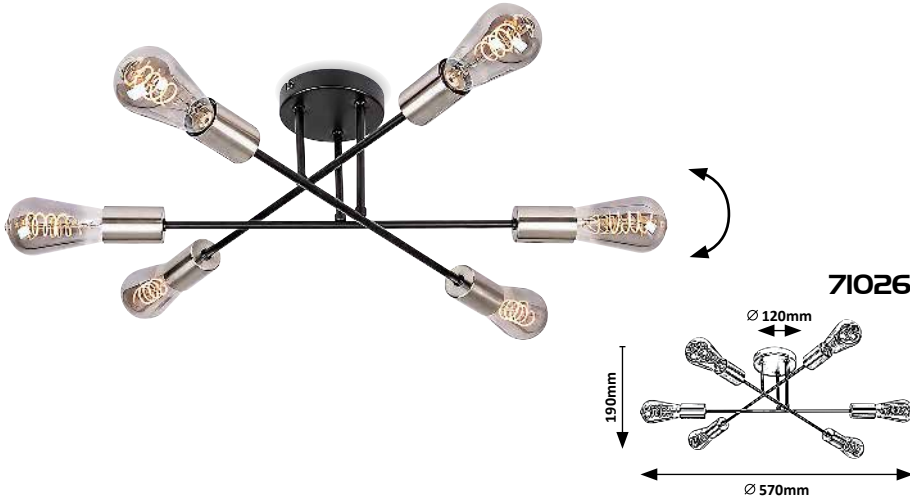

# ZURIEL

71026

72027

72015

**71026** **(M)**

☒ E27 / 6x max. 25W  
IP20  
matte black/satin chrome

**72027** **(M)**

☒ E27 / 7x max. 25W  
IP20  
matte black/satin chrome

**72015** **(M)**

☒ E27 / 1x max. 40W  
IP20  
satin chrome