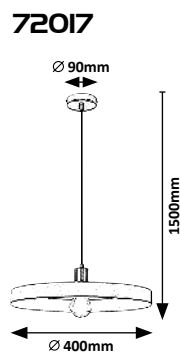

FELIPE

New

72016 (M)

E27 / 1x max. 40W
IP20 • matte black

ALATAR

New

72017 (M)

E27 / 1x max. 40W
IP20 • matte black