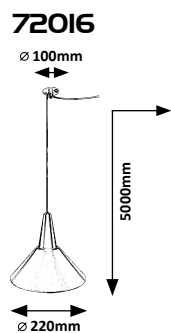

FELIPE

New

72016 (M)

E27 / 1x max. 40W
IP20 • matte black

ALATAR

New

72017 (M)

E27 / 1x max. 40W
IP20 • matte black