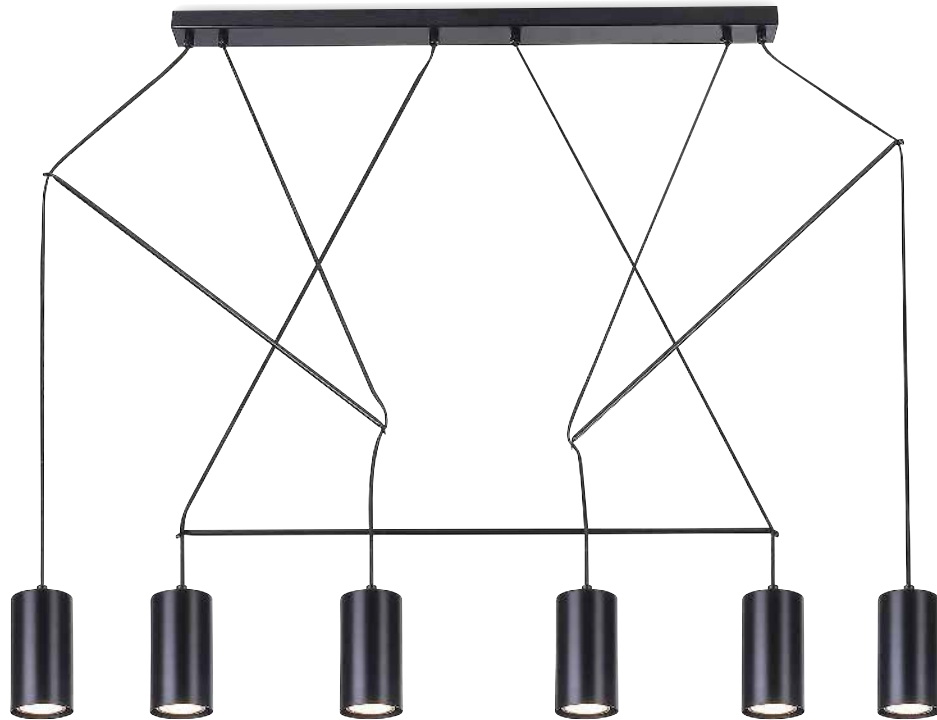

# ASLAUG

TEXTILE  
CABLE

New

72018

72018

☒ GU10 / 6x max. 50W  
IP20  
matte black

5 996595 720186