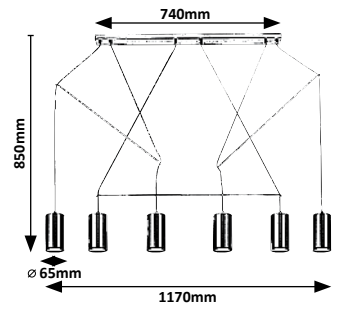

# ASLAUG

TEXTILE  
CABLE

New

72018

72018

☒ GU10 / 6x max. 50W  
IP20  
matte black

5 996595 720186