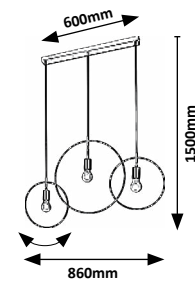

DILARA

TEXTILE
CABLE

1420
1586

New

72019

72019

☒ E27 / 3x max. 40W
IP20
matte black