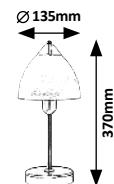

# TRISTAN

**7201**

**7202**

**7203**

**7205**

**7201** **M G**

☒ E14 / 1x max. 40W  
IP20 • 9198  
satin chrome/white alabaster

**7202** **M G**

☒ E14 / 1x max. 40W  
IP20 • 9698  
satin chrome/white alabaster

**7203** **M G**

☒ E14 / 3x max. 40W  
IP20 • 9198  
satin chrome/white alabaster

**7205** **M G**

☒ E14 / 5x max. 40W  
IP20 • 9198  
satin chrome/white alabaster