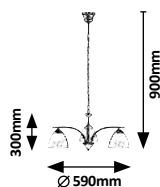

# TRISTAN

**7201**

**7202**

**7203**

**7205**

**7201** **M G**

☒ E14 / 1x max. 40W  
IP20 • 9198  
satin chrome/white alabaster

**7202** **M G**

☒ E14 / 1x max. 40W  
IP20 • 9698  
satin chrome/white alabaster

**7203** **M G**

☒ E14 / 3x max. 40W  
IP20 • 9198  
satin chrome/white alabaster

**7205** **M G**

☒ E14 / 5x max. 40W  
IP20 • 9198  
satin chrome/white alabaster