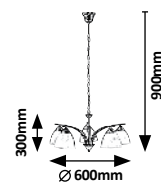

# TRISTAN

**7201**

**7202**

**7203**

**7205**

**7201** **M G**

☒ E14 / 1x max. 40W  
IP20 • 9198  
satin chrome/white alabaster

**7202** **M G**

☒ E14 / 1x max. 40W  
IP20 • 9698  
satin chrome/white alabaster

**7203** **M G**

☒ E14 / 3x max. 40W  
IP20 • 9198  
satin chrome/white alabaster

**7205** **M G**

☒ E14 / 5x max. 40W  
IP20 • 9198  
satin chrome/white alabaster