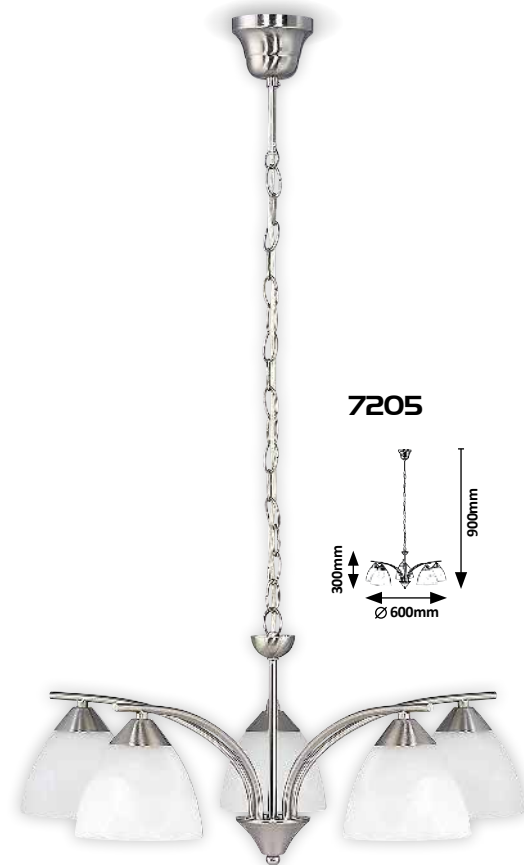

# TRISTAN

**7201**

**7202**

**7203**

**7205**

**7201** **M G**

☒ E14 / 1x max. 40W  
IP20 • 9198  
satin chrome/white alabaster

**7202** **M G**

☒ E14 / 1x max. 40W  
IP20 • 9698  
satin chrome/white alabaster

**7203** **M G**

☒ E14 / 3x max. 40W  
IP20 • 9198  
satin chrome/white alabaster

**7205** **M G**

☒ E14 / 5x max. 40W  
IP20 • 9198  
satin chrome/white alabaster