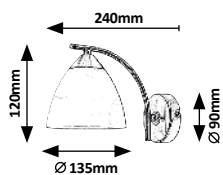

# TRISTAN

**7201**

**7202**

**7203**

**7205**

**7201** **M G**

☒ E14 / 1x max. 40W  
IP20 • 9198  
satin chrome/white alabaster

**7202** **M G**

☒ E14 / 1x max. 40W  
IP20 • 9698  
satin chrome/white alabaster

**7203** **M G**

☒ E14 / 3x max. 40W  
IP20 • 9198  
satin chrome/white alabaster

**7205** **M G**

☒ E14 / 5x max. 40W  
IP20 • 9198  
satin chrome/white alabaster