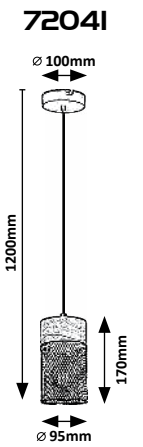

# CALLUM

WOOD  **New**

**72041** 

☒ E27 / 1x max. 25W  
IP20  
beech/black

**72043** 

☒ E27 / 3x max. 25W  
IP20  
beech/black

**74040** 

☒ E27 / 1x max. 25W  
IP20 •   
beech/black