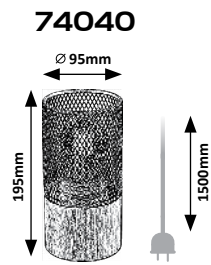

# CALLUM

WOOD  **New**

**72041** 

☒ E27 / 1x max. 25W  
IP20  
beech/black

**72043** 

☒ E27 / 3x max. 25W  
IP20  
beech/black

**74040** 

☒ E27 / 1x max. 25W  
IP20 •   
beech/black