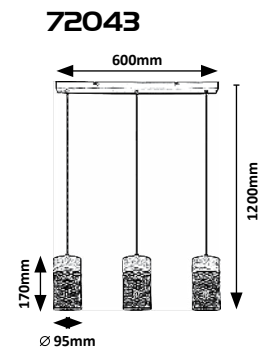

# CALLUM

WOOD  **New**

**72041** 

☒ E27 / 1x max. 25W  
IP20  
beech/black

**72043** 

☒ E27 / 3x max. 25W  
IP20  
beech/black

**74040** 

☒ E27 / 1x max. 25W  
IP20 •   
beech/black