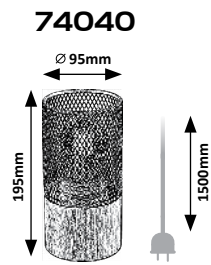

CALLUM

WOOD  **New**

72041 

☒ E27 / 1x max. 25W
IP20
beech/black

72043 

☒ E27 / 3x max. 25W
IP20
beech/black

74040 

☒ E27 / 1x max. 25W
IP20 • 
beech/black