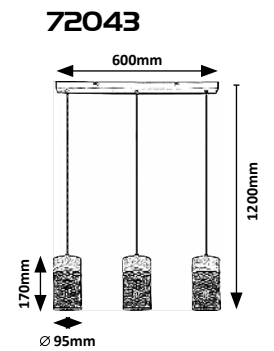

CALLUM

WOOD  **New**

72041 

☒ E27 / 1x max. 25W
IP20
beech/black

72043 

☒ E27 / 3x max. 25W
IP20
beech/black

74040 

☒ E27 / 1x max. 25W
IP20 • 
beech/black