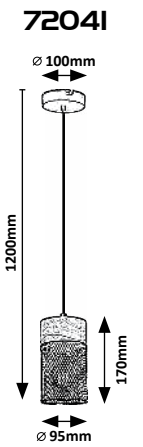

CALLUM

WOOD  **New**

72041 

☒ E27 / 1x max. 25W
IP20
beech/black

72043 

☒ E27 / 3x max. 25W
IP20
beech/black

74040 

☒ E27 / 1x max. 25W
IP20 • 
beech/black