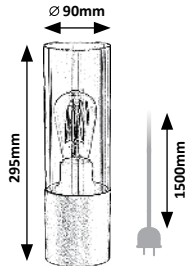

# RONNO

**74050**

**72051**

**72053**

**72054**

**74050** (M) (G)

☒ E27 / 1x max. 25W  
IP20 • 19516 • black/tinted colour

5 996595 740504

**72051** (M) (G)

☒ E27 / 1x max. 25W  
IP20 • 19516 • black/tinted colour

5 996595 720513

**72053** (M) (G)

☒ E27 / 3x max. 25W  
IP20 • 19516 • black/tinted colour

5 996595 720537

**72054** (M) (G)

☒ E27 / 4x max. 25W  
IP20 • 19516 • black/tinted colour