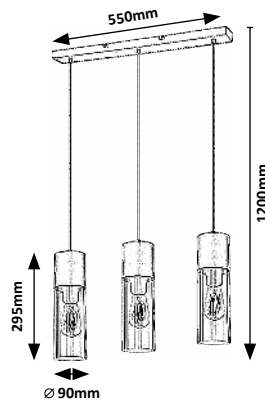

# RONNO

**74050**

**72051**

**72053**

**72054**

**74050** (M) (G)

☒ E27 / 1x max. 25W  
IP20 • 19516 • black/tinted colour

5 996595 740504

**72051** (M) (G)

☒ E27 / 1x max. 25W  
IP20 • 19516 • black/tinted colour

5 996595 720513

**72053** (M) (G)

☒ E27 / 3x max. 25W  
IP20 • 19516 • black/tinted colour

5 996595 720537

**72054** (M) (G)

☒ E27 / 4x max. 25W  
IP20 • 19516 • black/tinted colour