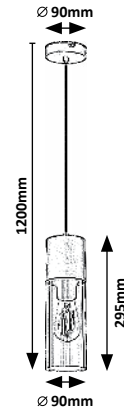

# RONNO

**74050**

**72051**

**72053**

**72054**

**74050** (M) (G)

☒ E27 / 1x max. 25W  
IP20 • 19516 • black/tinted colour

5 996595 740504

**72051** (M) (G)

☒ E27 / 1x max. 25W  
IP20 • 19516 • black/tinted colour

5 996595 720513

**72053** (M) (G)

☒ E27 / 3x max. 25W  
IP20 • 19516 • black/tinted colour

5 996595 720537

**72054** (M) (G)

☒ E27 / 4x max. 25W  
IP20 • 19516 • black/tinted colour