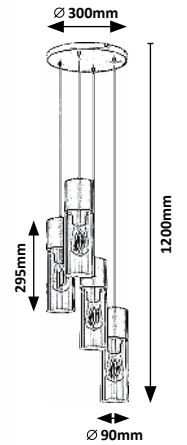

# RONNO

**74050**

**72051**

**72053**

**72054**

**74050** (M) (G)

☒ E27 / 1x max. 25W  
IP20 • 19516 • black/tinted colour

5 996595 740504

**72051** (M) (G)

☒ E27 / 1x max. 25W  
IP20 • 19516 • black/tinted colour

5 996595 720513

**72053** (M) (G)

☒ E27 / 3x max. 25W  
IP20 • 19516 • black/tinted colour

5 996595 720537

**72054** (M) (G)

☒ E27 / 4x max. 25W  
IP20 • 19516 • black/tinted colour