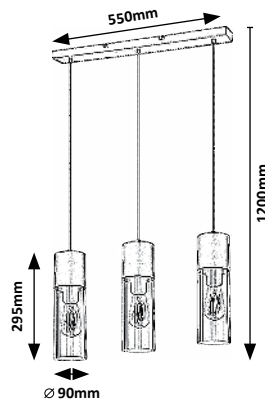

RONNO

74050

72051

72053

72054

74050 (M) (G)

☒ E27 / 1x max. 25W
IP20 • 19516 • black/tinted colour

5 996595 740504

72051 (M) (G)

☒ E27 / 1x max. 25W
IP20 • 19516 • black/tinted colour

5 996595 720513

72053 (M) (G)

☒ E27 / 3x max. 25W
IP20 • 19516 • black/tinted colour

5 996595 720537

72054 (M) (G)

☒ E27 / 4x max. 25W
IP20 • 19516 • black/tinted colour