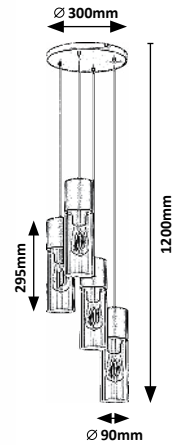

RONNO

74050

72051

72053

72054

74050 (M) (G)

☒ E27 / 1x max. 25W
IP20 • 19516 • black/tinted colour

5 996595 740504

72051 (M) (G)

☒ E27 / 1x max. 25W
IP20 • 19516 • black/tinted colour

5 996595 720513

72053 (M) (G)

☒ E27 / 3x max. 25W
IP20 • 19516 • black/tinted colour

5 996595 720537

72054 (M) (G)

☒ E27 / 4x max. 25W
IP20 • 19516 • black/tinted colour