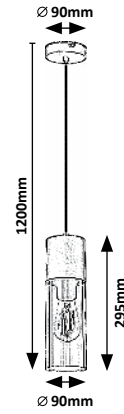

RONNO

74050

72051

72053

72054

74050 (M) (G)

☒ E27 / 1x max. 25W
IP20 • 19516 • black/tinted colour

5 996595 740504

72051 (M) (G)

☒ E27 / 1x max. 25W
IP20 • 19516 • black/tinted colour

5 996595 720513

72053 (M) (G)

☒ E27 / 3x max. 25W
IP20 • 19516 • black/tinted colour

5 996595 720537

72054 (M) (G)

☒ E27 / 4x max. 25W
IP20 • 19516 • black/tinted colour