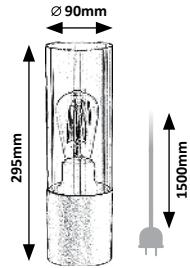

RONNO

74050

72051

72053

72054

74050 (M) (G)

☒ E27 / 1x max. 25W
IP20 • 19516 • black/tinted colour

5 996595 740504

72051 (M) (G)

☒ E27 / 1x max. 25W
IP20 • 19516 • black/tinted colour

5 996595 720513

72053 (M) (G)

☒ E27 / 3x max. 25W
IP20 • 19516 • black/tinted colour

5 996595 720537

72054 (M) (G)

☒ E27 / 4x max. 25W
IP20 • 19516 • black/tinted colour