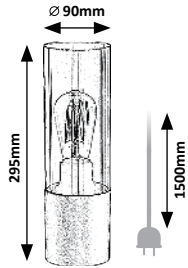

RONNO

74050

72051

72053

72054

74050 (M) (G)

☒ E27 / 1x max. 25W
IP20 • 19516 • black/tinted colour

5 996595 740504

72051 (M) (G)

☒ E27 / 1x max. 25W
IP20 • 19516 • black/tinted colour

5 996595 720513

72053 (M) (G)

☒ E27 / 3x max. 25W
IP20 • 19516 • black/tinted colour

5 996595 720537

72054 (M) (G)

☒ E27 / 4x max. 25W
IP20 • 19516 • black/tinted colour