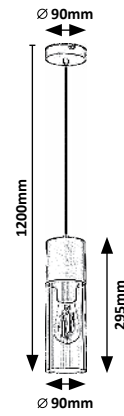

RONNO

74050

72051

72053

72054

74050 (M) (G)

☒ E27 / 1x max. 25W
IP20 • 19516 • black/tinted colour

5 996595 740504

72051 (M) (G)

☒ E27 / 1x max. 25W
IP20 • 19516 • black/tinted colour

5 996595 720513

72053 (M) (G)

☒ E27 / 3x max. 25W
IP20 • 19516 • black/tinted colour

5 996595 720537

72054 (M) (G)

☒ E27 / 4x max. 25W
IP20 • 19516 • black/tinted colour