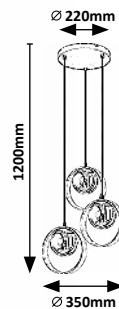

PEYTON

TEXTILE
CABLE

WOOD

New

72061

72063

72061 M W G

☒ E14 / 1x max. 15W
IP20 • 19514
beech/tinted colour

72063 M W G

☒ E14 / 3x max. 15W
IP20 • 19514
beech/tinted colour