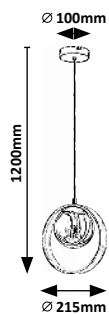

PEYTON

TEXTILE
CABLE

WOOD

New

72061

72063

72061 M W G

☒ E14 / 1x max. 15W
IP20 • 19514
beech/tinted colour

72063 M W G

☒ E14 / 3x max. 15W
IP20 • 19514
beech/tinted colour