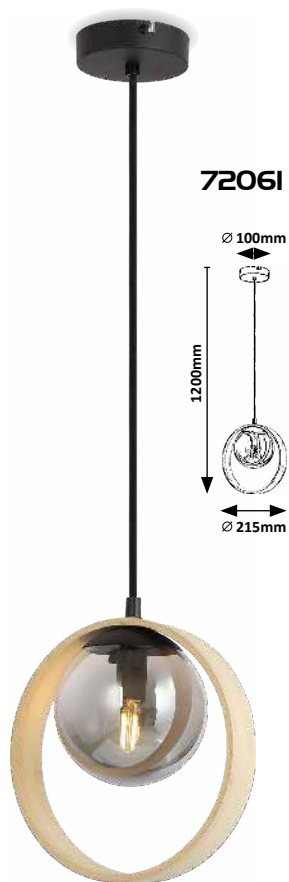

PEYTON

TEXTILE
CABLE

WOOD

New

72061

72063

72061 M W G

☒ E14 / 1x max. 15W
IP20 • 19514
beech/tinted colour

72063 M W G

☒ E14 / 3x max. 15W
IP20 • 19514
beech/tinted colour