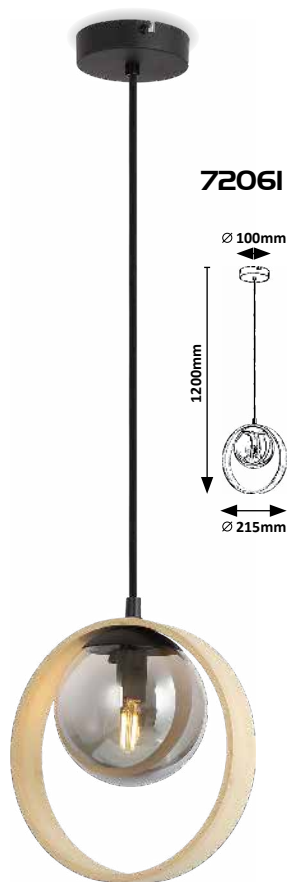

# PEYTON

TEXTILE  
CABLE

WOOD

New

72061

72063

72061 M W G

☒ E14 / 1x max. 15W  
IP20 • 19514  
beech/tinted colour

5 996595 720612

72063 M W G

☒ E14 / 3x max. 15W  
IP20 • 19514  
beech/tinted colour

5 996595 720636