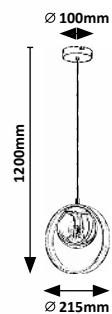

# PEYTON

TEXTILE  
CABLE

WOOD

New

72061

72063

72061 M W G

☒ E14 / 1x max. 15W  
IP20 • 19514  
beech/tinted colour

5 996595 720612

72063 M W G

☒ E14 / 3x max. 15W  
IP20 • 19514  
beech/tinted colour

5 996595 720636