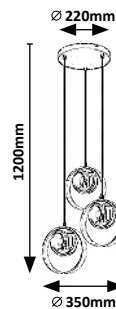

# PEYTON

TEXTILE  
CABLE

WOOD

New

72061

72063

72061 M W G

☒ E14 / 1x max. 15W  
IP20 • 19514  
beech/tinted colour

5 996595 720612

72063 M W G

☒ E14 / 3x max. 15W  
IP20 • 19514  
beech/tinted colour

5 996595 720636