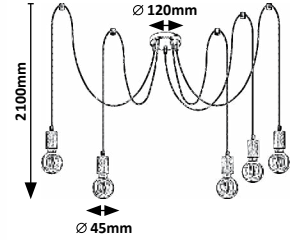

# DOLLIEN

**New**

**72071**

Ø 100mm

2100mm

Ø 45mm

**72075**

Ø 120mm

2100mm

Ø 45mm

**72071**

**M**

☒ E27 / 1x max. 60W  
IP20  
matte black/beechn

5 996595 720711

**72075**

**M**

☒ E27 / 5x max. 60W  
IP20  
matte black/beechn

5 996595 720759