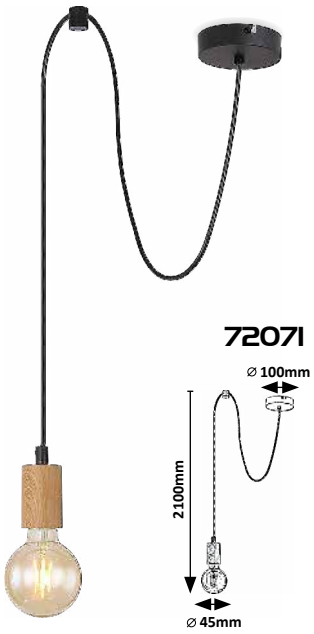

# DOLLIEN

**New**

**72071**

Ø 100mm

2100mm

Ø 45mm

**72075**

Ø 120mm

2100mm

Ø 45mm

**72071**

**M**

☒ E27 / 1x max. 60W  
IP20  
matte black/beechn

5 996595 720711

**72075**

**M**

☒ E27 / 5x max. 60W  
IP20  
matte black/beechn

5 996595 720759