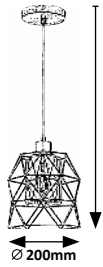

EMRYS

TEXTILE
CABLE

New

72111

∅ 120mm

72113

575mm

72111

MG

☒ E27 / 1x max. 40W
IP20 • 19965
matte black/tinted colour

5 996595 721114

72113

MG

☒ E27 / 3x max. 40W
IP20 • 19965
matte black/tinted colour

5 996595 721138