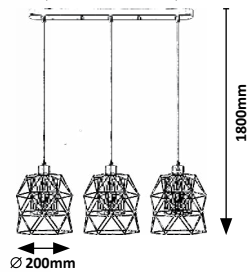

EMRYS

TEXTILE
CABLE

New

72111

∅ 120mm

72113

575mm

72111

MG

☒ E27 / 1x max. 40W
IP20 • 19965
matte black/tinted colour

5 996595 721114

72113

MG

☒ E27 / 3x max. 40W
IP20 • 19965
matte black/tinted colour

5 996595 721138