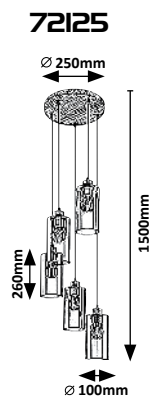

TANNO

TEXTILE
CABLE

2000
1657

New

72125 M G

☒ E27 / 5x max. 25W
IP20 • 19981
oak/tinted colour