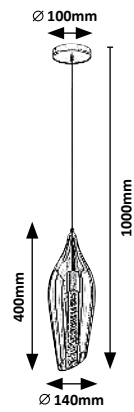

BELLINI

TEXTILE
CABLE

72201

72203

72201 **MG**

☒ E27 / 1x max. 60W
IP20 • 20044
black/amber

5 996595 722012

72203 **MG**

☒ E27 / 3x max. 60W
IP20 • 20044
black/amber

5 996595 722036