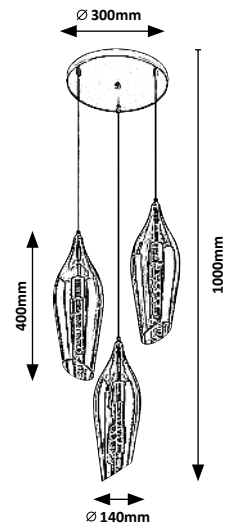

BELLINI

TEXTILE
CABLE

72201

72203

72201 **MG**

☒ E27 / 1x max. 60W
IP20 • 20044
black/amber

5 996595 722012

72203 **MG**

☒ E27 / 3x max. 60W
IP20 • 20044
black/amber

5 996595 722036