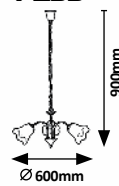

RAFAELLA

7233

7231 M G

☒ E14 / 1x max. 40W
IP20 • 9443
gold/opal glass

5 998250 372310

7233 M G

☒ E14 / 3x max. 40W
IP20 • 9443
gold/opal glass

5 998250 372334

7235 M G

☒ E14 / 5x max. 40W
IP20 • 9443
gold/opal glass

5 998250 372358

7241 M G

☒ E14 / 1x max. 40W
IP20 • 9443
chrome/opal glass

5 998250 372419

7243 M G

☒ E14 / 3x max. 40W
IP20 • 9443
chrome/opal glass

5 998250 372433

7245 M G

☒ E14 / 5x max. 40W
IP20 • 9443
chrome/opal glass

5 998250 372457