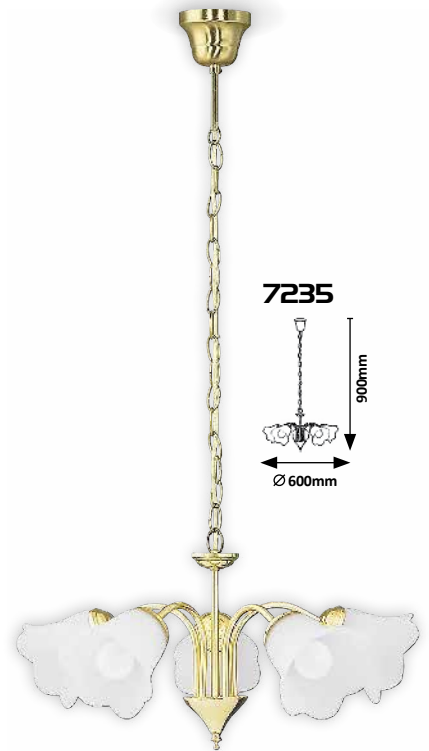

RAFAELLA

7231

7233

7235

7241

7243

7245

7231 M G

☒ E14 / 1x max. 40W
IP20 • 9443
gold/opal glass

5 998250 372310

7233 M G

☒ E14 / 3x max. 40W
IP20 • 9443
gold/opal glass

5 998250 372334

7235 M G

☒ E14 / 5x max. 40W
IP20 • 9443
gold/opal glass

5 998250 372358

7241 M G

☒ E14 / 1x max. 40W
IP20 • 9443
chrome/opal glass

5 998250 372419

7243 M G

☒ E14 / 3x max. 40W
IP20 • 9443
chrome/opal glass

5 998250 372433

7245 M G

☒ E14 / 5x max. 40W
IP20 • 9443
chrome/opal glass