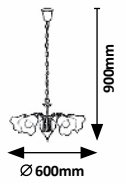

RAFAELLA

7231

7233

7235

7241

7243

7245

7231 M G

☒ E14 / 1x max. 40W
IP20 • 9443
gold/opal glass

5 998250 372310

7233 M G

☒ E14 / 3x max. 40W
IP20 • 9443
gold/opal glass

5 998250 372334

7235 M G

☒ E14 / 5x max. 40W
IP20 • 9443
gold/opal glass

5 998250 372358