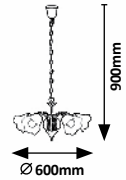

RAFAELLA

7231

7233

7235

7241

7243

7245

7231 M G

☒ E14 / 1x max. 40W
IP20 • 9443
gold/opal glass

5 998250 372310

7233 M G

☒ E14 / 3x max. 40W
IP20 • 9443
gold/opal glass

5 998250 372334

7235 M G

☒ E14 / 5x max. 40W
IP20 • 9443
gold/opal glass

5 998250 372358

7241 M G

☒ E14 / 1x max. 40W
IP20 • 9443
chrome/opal glass

5 998250 372419

7243 M G

☒ E14 / 3x max. 40W
IP20 • 9443
chrome/opal glass

5 998250 372433

7245 M G

☒ E14 / 5x max. 40W
IP20 • 9443
chrome/opal glass