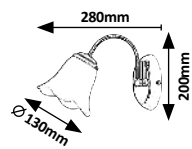

RAFAELLA

7231 M G

☒ E14 / 1x max. 40W
IP20 • 9443
gold/opal glass

5 998250 372310

7233 M G

☒ E14 / 3x max. 40W
IP20 • 9443
gold/opal glass

5 998250 372334

7235 M G

☒ E14 / 5x max. 40W
IP20 • 9443
gold/opal glass

5 998250 372358

7241 M G

☒ E14 / 1x max. 40W
IP20 • 9443
chrome/opal glass

5 998250 372419

7243 M G

☒ E14 / 3x max. 40W
IP20 • 9443
chrome/opal glass

5 998250 372433

7245 M G

☒ E14 / 5x max. 40W
IP20 • 9443
chrome/opal glass

5 998250 372457