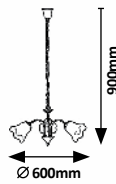

RAFAELLA

7231

7233

7235

7241

7243

7245

7231 M G

☒ E14 / 1x max. 40W
IP20 • 9443
gold/opal glass

5 998250 372310

7233 M G

☒ E14 / 3x max. 40W
IP20 • 9443
gold/opal glass

5 998250 372334

7235 M G

☒ E14 / 5x max. 40W
IP20 • 9443
gold/opal glass

5 998250 372358

7241 M G

☒ E14 / 1x max. 40W
IP20 • 9443
chrome/opal glass

5 998250 372419

7243 M G

☒ E14 / 3x max. 40W
IP20 • 9443
chrome/opal glass

5 998250 372433

7245 M G

☒ E14 / 5x max. 40W
IP20 • 9443
chrome/opal glass