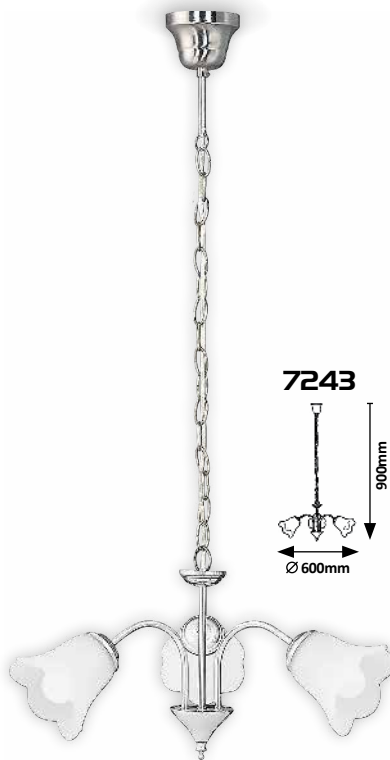

RAFAELLA

7231

7233

7235

7241

7243

7245

7231 M G

☒ E14 / 1x max. 40W
IP20 • 9443
gold/opal glass

5 998250 372310

7233 M G

☒ E14 / 3x max. 40W
IP20 • 9443
gold/opal glass

5 998250 372334

7235 M G

☒ E14 / 5x max. 40W
IP20 • 9443
gold/opal glass

5 998250 372358

7241 M G

☒ E14 / 1x max. 40W
IP20 • 9443
chrome/opal glass

5 998250 372419

7243 M G

☒ E14 / 3x max. 40W
IP20 • 9443
chrome/opal glass

5 998250 372433

7245 M G

☒ E14 / 5x max. 40W
IP20 • 9443
chrome/opal glass