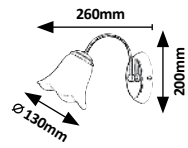

RAFAELLA

7231 M G

☒ E14 / 1x max. 40W
IP20 • 9443
gold/opal glass

5 998250 372310

7233 M G

☒ E14 / 3x max. 40W
IP20 • 9443
gold/opal glass

5 998250 372334

7235 M G

☒ E14 / 5x max. 40W
IP20 • 9443
gold/opal glass

5 998250 372358

7241 M G

☒ E14 / 1x max. 40W
IP20 • 9443
chrome/opal glass

5 998250 372419

7243 M G

☒ E14 / 3x max. 40W
IP20 • 9443
chrome/opal glass

5 998250 372433

7245 M G

☒ E14 / 5x max. 40W
IP20 • 9443
chrome/opal glass

5 998250 372457