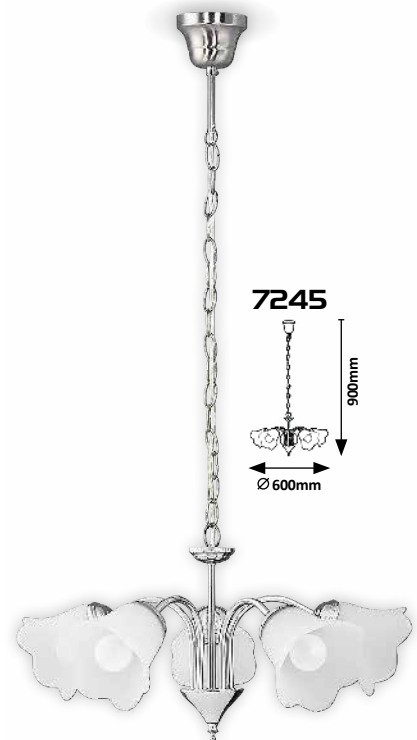

RAFAELLA

7231

7233

7235

7241

7243

7245

7231 M G

☒ E14 / 1x max. 40W
IP20 • 9443
gold/opal glass

5 998250 372310

7233 M G

☒ E14 / 3x max. 40W
IP20 • 9443
gold/opal glass

5 998250 372334

7235 M G

☒ E14 / 5x max. 40W
IP20 • 9443
gold/opal glass

5 998250 372358

7241 M G

☒ E14 / 1x max. 40W
IP20 • 9443
chrome/opal glass

5 998250 372419

7243 M G

☒ E14 / 3x max. 40W
IP20 • 9443
chrome/opal glass

5 998250 372433

7245 M G

☒ E14 / 5x max. 40W
IP20 • 9443
chrome/opal glass