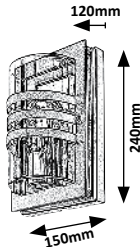

NOVIGRAD

New

7236

7237

8140 **M G**

☒ E27 / 1x max. 60W
IP54 • 19515
transparent/black

5 998250 381404

7070 **M G**