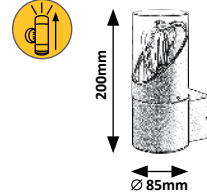

NOVIGRAD

New

7236

7237

8140 **M G**

☒ E27 / 1x max. 60W
IP54 • 19515
transparent/black

5 998250 381404

7070 **M G**