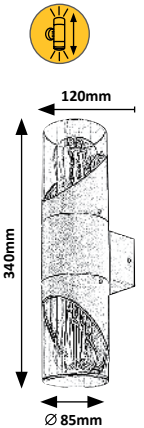

NOVIGRAD

New

7236

7237

8140 **M G**

☒ E27 / 1x max. 60W
IP54 • 19515
transparent/black

5 998250 381404

7070 **M G**

☒ E27 / 2x max. 60W
IP23 • 19246
matte black/transparent

5 998250 370705

7244 **M P**

☒ E27 / 1x max. 40W
IP44 • 19177
black/transparent

5 998250 372440

7236 **M P**

☒ E27 / 1x max. 28W
IP54 • 19168
black/transparent

5 998250 372365

7237 **M P**

☒ E27 / 2x max. 28W
IP54 • 19168
black/transparent

5 998250 372372