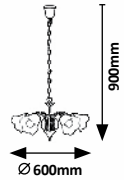

RAFAELLA

7231

7233

7235

7241

7243

7245

7231 M G

☒ E14 / 1x max. 40W
IP20 • 9443
gold/opal glass

5 998250 372310

7233 M G

☒ E14 / 3x max. 40W
IP20 • 9443
gold/opal glass

5 998250 372334

7235 M G

☒ E14 / 5x max. 40W
IP20 • 9443
gold/opal glass

5 998250 372358

7241 M G

☒ E14 / 1x max. 40W
IP20 • 9443
chrome/opal glass

5 998250 372419

7243 M G

☒ E14 / 3x max. 40W
IP20 • 9443
chrome/opal glass

5 998250 372433

7245 M G

☒ E14 / 5x max. 40W
IP20 • 9443
chrome/opal glass