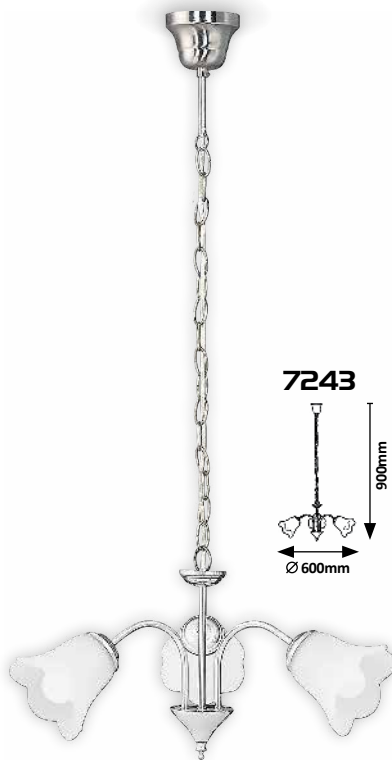

RAFAELLA

7231

7233

7235

7241

7243

7245

7231 M G

☒ E14 / 1x max. 40W
IP20 • 9443
gold/opal glass

5 998250 372310

7233 M G

☒ E14 / 3x max. 40W
IP20 • 9443
gold/opal glass

5 998250 372334

7235 M G

☒ E14 / 5x max. 40W
IP20 • 9443
gold/opal glass

5 998250 372358

7241 M G

☒ E14 / 1x max. 40W
IP20 • 9443
chrome/opal glass

5 998250 372419

7243 M G

☒ E14 / 3x max. 40W
IP20 • 9443
chrome/opal glass

5 998250 372433

7245 M G

☒ E14 / 5x max. 40W
IP20 • 9443
chrome/opal glass