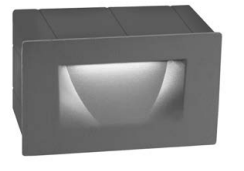

IP54

KRYPTON - 726407

Dark Gray Aluminium
LED 3 Watt 95.9Lm
3000K 220-240 Volt 50Hz
Beam Angle 27° IP54
D: 8 W: 5.5 cm
Cut Out: D: 7.7 x W: 5.3 cm

KRYPTON - 727002

Dark Gray Aluminium
LED 3 Watt 132Lm
3000K 220-240 Volt 50Hz
Beam Angle 15° IP54
L: 8 W: 7 H: 8 cm
Cut Out: L: 6.4 x W: 6.7 cm

KRYPTON - 727001

White Aluminium
LED 3 Watt 132Lm
3000K 220-240 Volt 50Hz
Beam Angle 15° IP54
L: 8 W: 7 H: 8 cm
Cut Out: L: 6.4 x W: 6.7 cm

KRYPTON - 726402

White Aluminium
LED 3 Watt 352.9Lm
3000K 220-240 Volt 50Hz
Beam Angle 15° IP54
L: 11 W: 6 H: 7 cm
Cut Out: 10.2 x 6.5 cm

KRYPTON - 726401

Dark Gray Aluminium
LED 3 Watt 352.9Lm
3000K 220-240 Volt 50Hz
Beam Angle 15° IP54
L: 11 W: 6 H: 7 cm
Cut Out: 10.2 x 6.5 cm