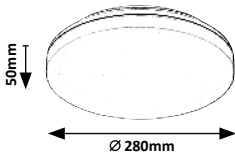

PERNIK

7250

NATURAL
White

7265

WARM
White

7250

LED / 24W
(2400lm, 2565lm; 4000K) incl.
IP54
black/white

5 998250 372501